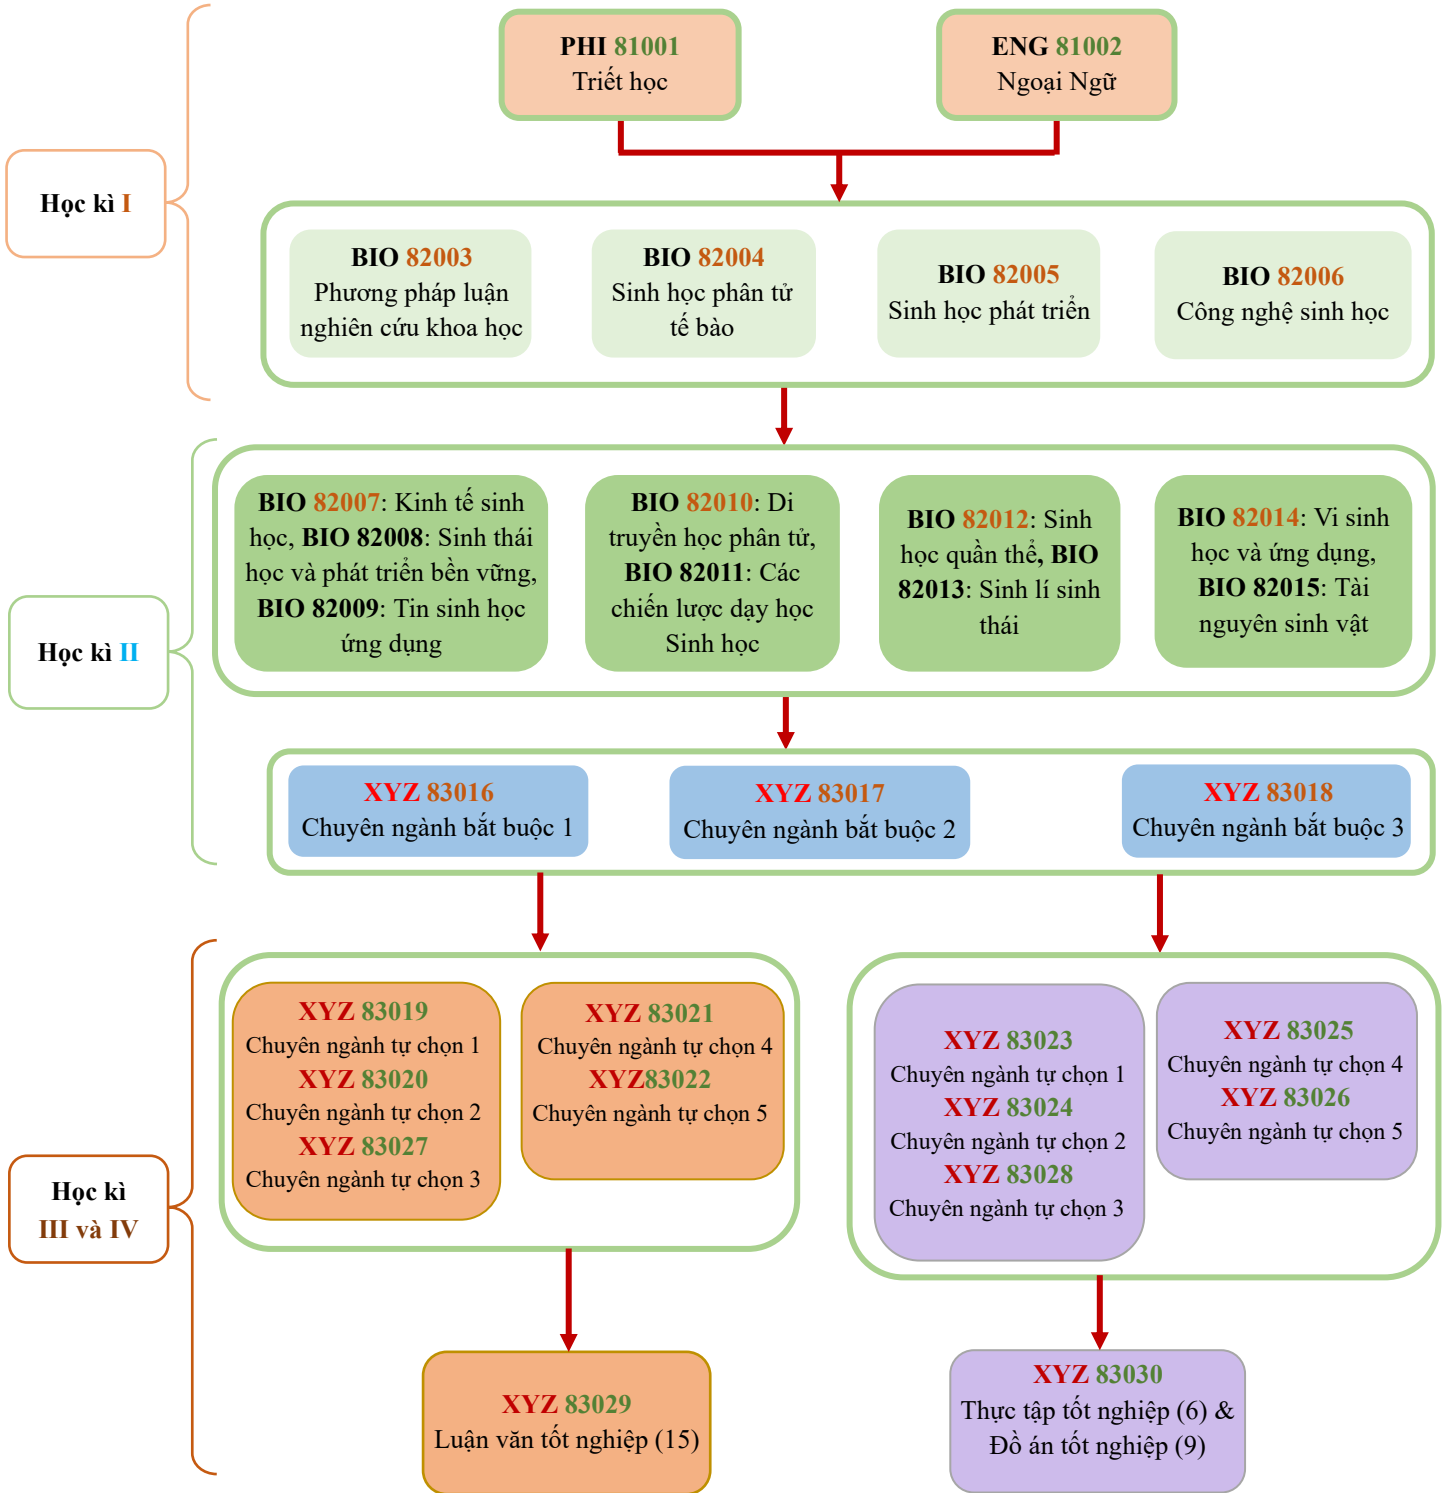

Phụ lục 1.

	<p>SƠ ĐỒ TRÌNH TỰ GIẢNG DẠY CÁC HỌC PHẦN CỦA CTĐT THẠC SĨ CHUYÊN NGÀNH: XYZ</p>	<p>Mã hiệu: XYZ Lần ban hành: 01 Ngày ban hành: 12/2024</p>
---	--	--

	HP thuộc khối kiến thức chung		HP thuộc khối kiến thức chuyên ngành (bắt buộc)
	HP thuộc khối kiến thức cơ sở ngành (bắt buộc)		Khối kiến thức và Luận văn tốt nghiệp (Định hướng nghiên cứu)
	HP thuộc khối kiến thức cơ sở ngành (tự chọn)		Khối kiến thức và Thực tập, Đồ án tốt nghiệp (Định hướng ứng dụng)
	Học phần học trước		
	Học phần song hành		

Phụ lục 1.

Ví dụ minh họa cho chuyên ngành **Sinh học Thực nghiệm**

**SƠ ĐỒ TRÌNH TỰ GIẢNG DẠY
CÁC HỌC PHẦN CỦA CTĐT THẠC SĨ
CHUYÊN NGÀNH: **SINH HỌC THỰC NGHIỆM****

Mã hiệu: **EXP**
Lần ban hành: **01**
Ngày ban hành: **12/2024**

- HP thuộc khối kiến thức chung
- HP thuộc khối kiến thức cơ sở ngành (bắt buộc)
- HP thuộc khối kiến thức cơ sở ngành (tự chọn)
- HP thuộc khối kiến thức chuyên ngành (bắt buộc)
- Khối kiến thức và Luận văn tốt nghiệp (Định hướng nghiên cứu)
- Khối kiến thức và Thực tập, Đồ án tốt nghiệp (Định hướng ứng dụng)
- Học phần song hành
- Học phần học trước