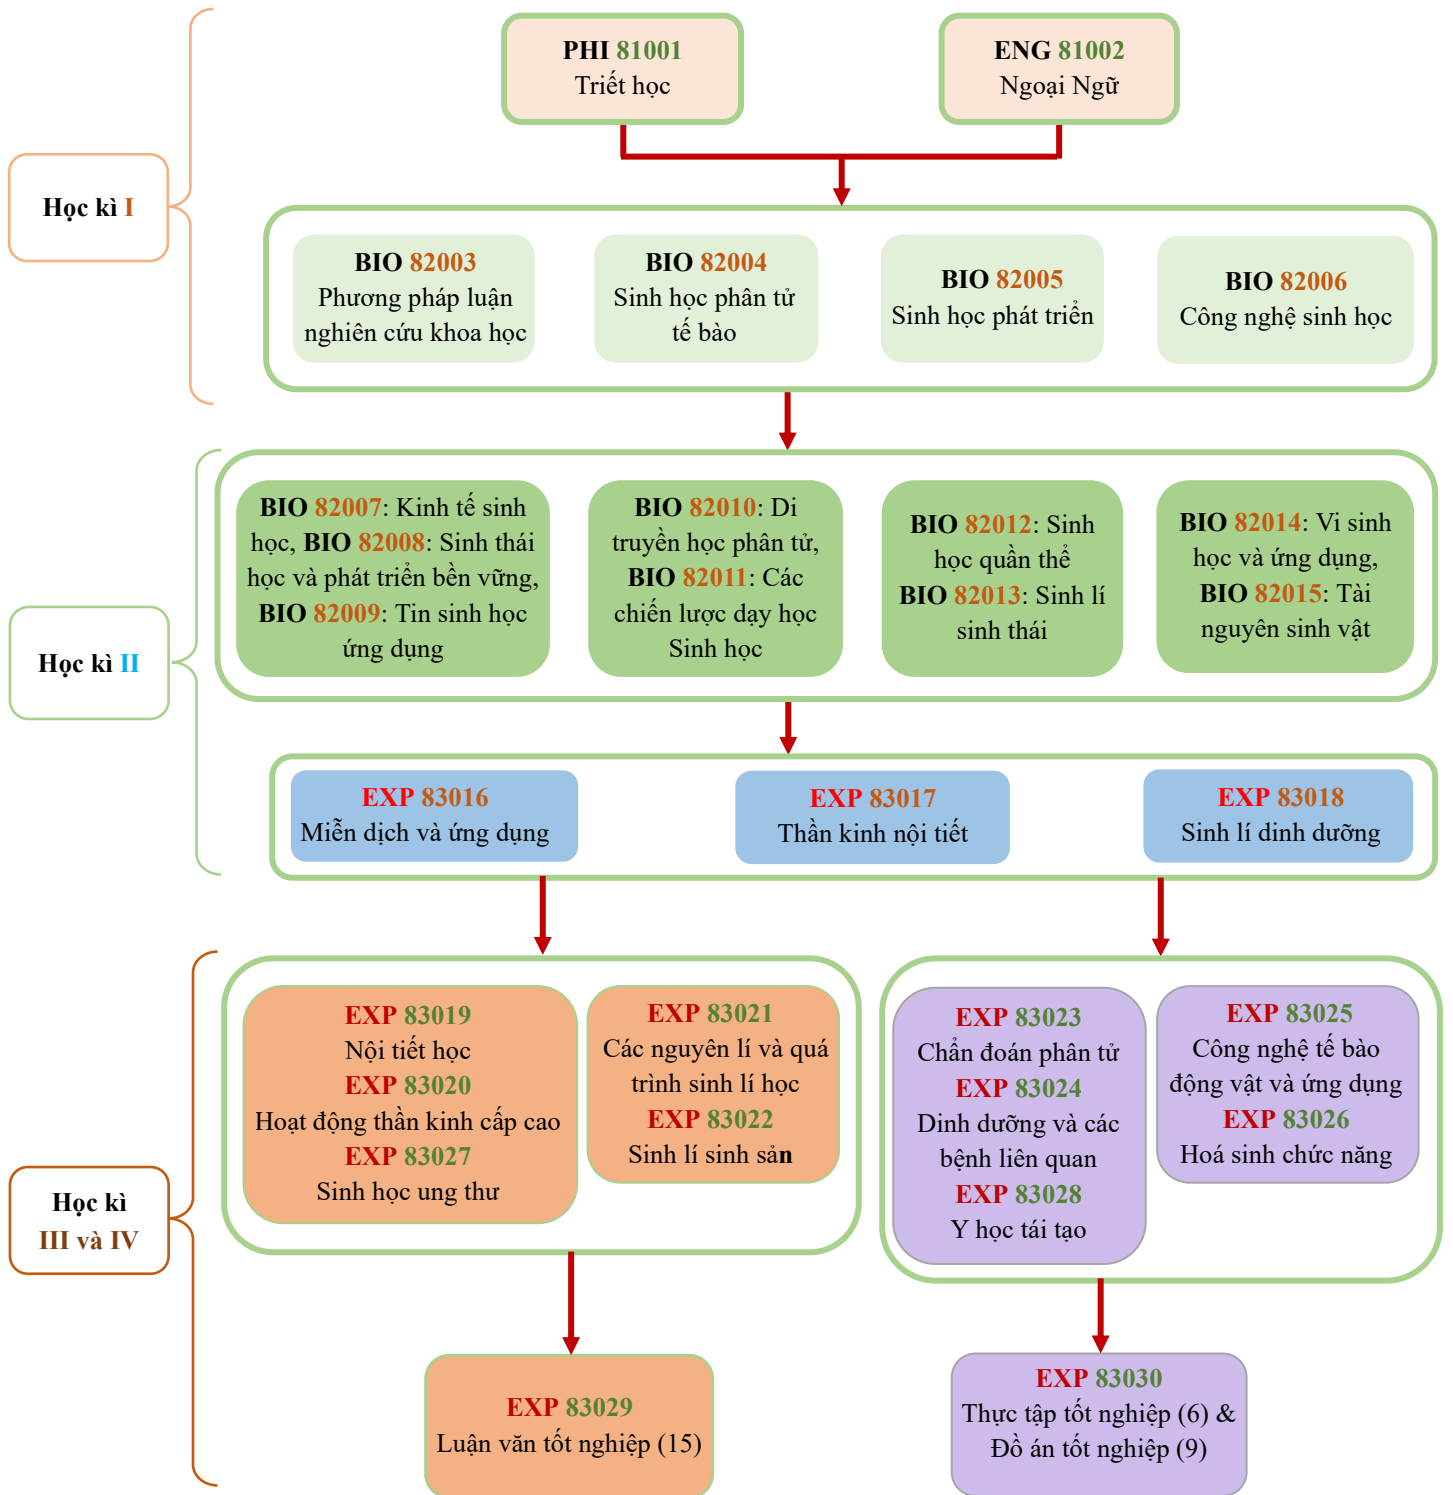

Phụ lục 1.

	<p>SƠ ĐỒ TRÌNH TỰ GIẢNG DẠY CÁC HỌC PHẦN CỦA CTĐT THẠC SĨ CHUYÊN NGÀNH: XYZ</p>	<p>Mã hiệu: XYZ Lần ban hành: 01 Ngày ban hành: 12/2024</p>
---	--	--

	HP thuộc khối kiến thức chung		HP thuộc khối kiến thức chuyên ngành (bắt buộc)
	HP thuộc khối kiến thức cơ sở ngành (bắt buộc)		Khối kiến thức và Luận văn tốt nghiệp (Định hướng nghiên cứu)
	HP thuộc khối kiến thức cơ sở ngành (tự chọn)		Khối kiến thức và Thực tập, Đồ án tốt nghiệp (Định hướng ứng dụng)
	Học phần học trước		
	Học phần song hành		

Phụ lục 1.

Ví dụ minh họa cho chuyên ngành **Sinh học Thực nghiệm**

**SƠ ĐỒ TRÌNH TỰ GIẢNG DẠY
CÁC HỌC PHẦN CỦA CTĐT THẠC SĨ
CHUYÊN NGÀNH: **SINH HỌC THỰC NGHIỆM****

Mã hiệu: **EXP**
Lần ban hành: **01**
Ngày ban hành: **12/2024**

- HP thuộc khối kiến thức chung
- HP thuộc khối kiến thức cơ sở ngành (bắt buộc)
- HP thuộc khối kiến thức cơ sở ngành (tự chọn)
- HP thuộc khối kiến thức chuyên ngành (bắt buộc)
- Khối kiến thức và Luận văn tốt nghiệp (Định hướng nghiên cứu)
- Khối kiến thức và Thực tập, Đồ án tốt nghiệp (Định hướng ứng dụng)
- Học phần song hành
- Học phần học trước