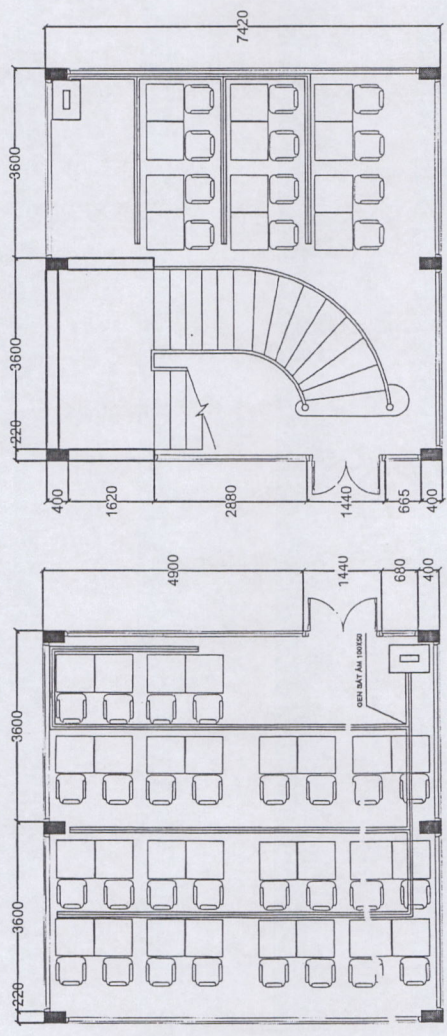

CÔNG TY CỔ PHẦN TƯ VẤN ĐẦU TƯ BỘ GIÁO DỤC VÀ ĐÀO TẠO ĐC: SỐ 36 ĐƯỜNG SỐ 10 - AN SƠN TRUNG - HÀ NỘI	TRƯỜNG ĐẠI HỌC VINH ĐC: 181 LIÊN KHUÊ, TP. VINH, NGHỆ AN	CÔNG TY TNHH TƯ VẤN VÀ GIẢI PHÁP CÔNG NGHỆ VÍC ĐC: LỘ MỎNG HUYỀN, BẾN KHAI, P. ĐÀ LĨNH, Q. HOÀNG MAI, TP. HÀ NỘI	NGUYỄN THỊ THÁI THANH NHÀ THIẾT KẾ	MÀ THẮNG TRÚC TÊN BẢN VẼ	DATE: _____ MODIFY: _____	SCALE: 1/1 TITLE: INTY KT FILE NAME: CT-24
---	--	--	---------------------------------------	-----------------------------	------------------------------	--

KHÔNG GIAN HỌC TẬP KHU VỰC 2

KHÔNG GIAN HỌC TẬP KHU VỰC 1

□ RACK 10U

PHƯƠNG ÁN BỐ TRÍ KHÔNG GIAN HỌC TẬP CHUNG