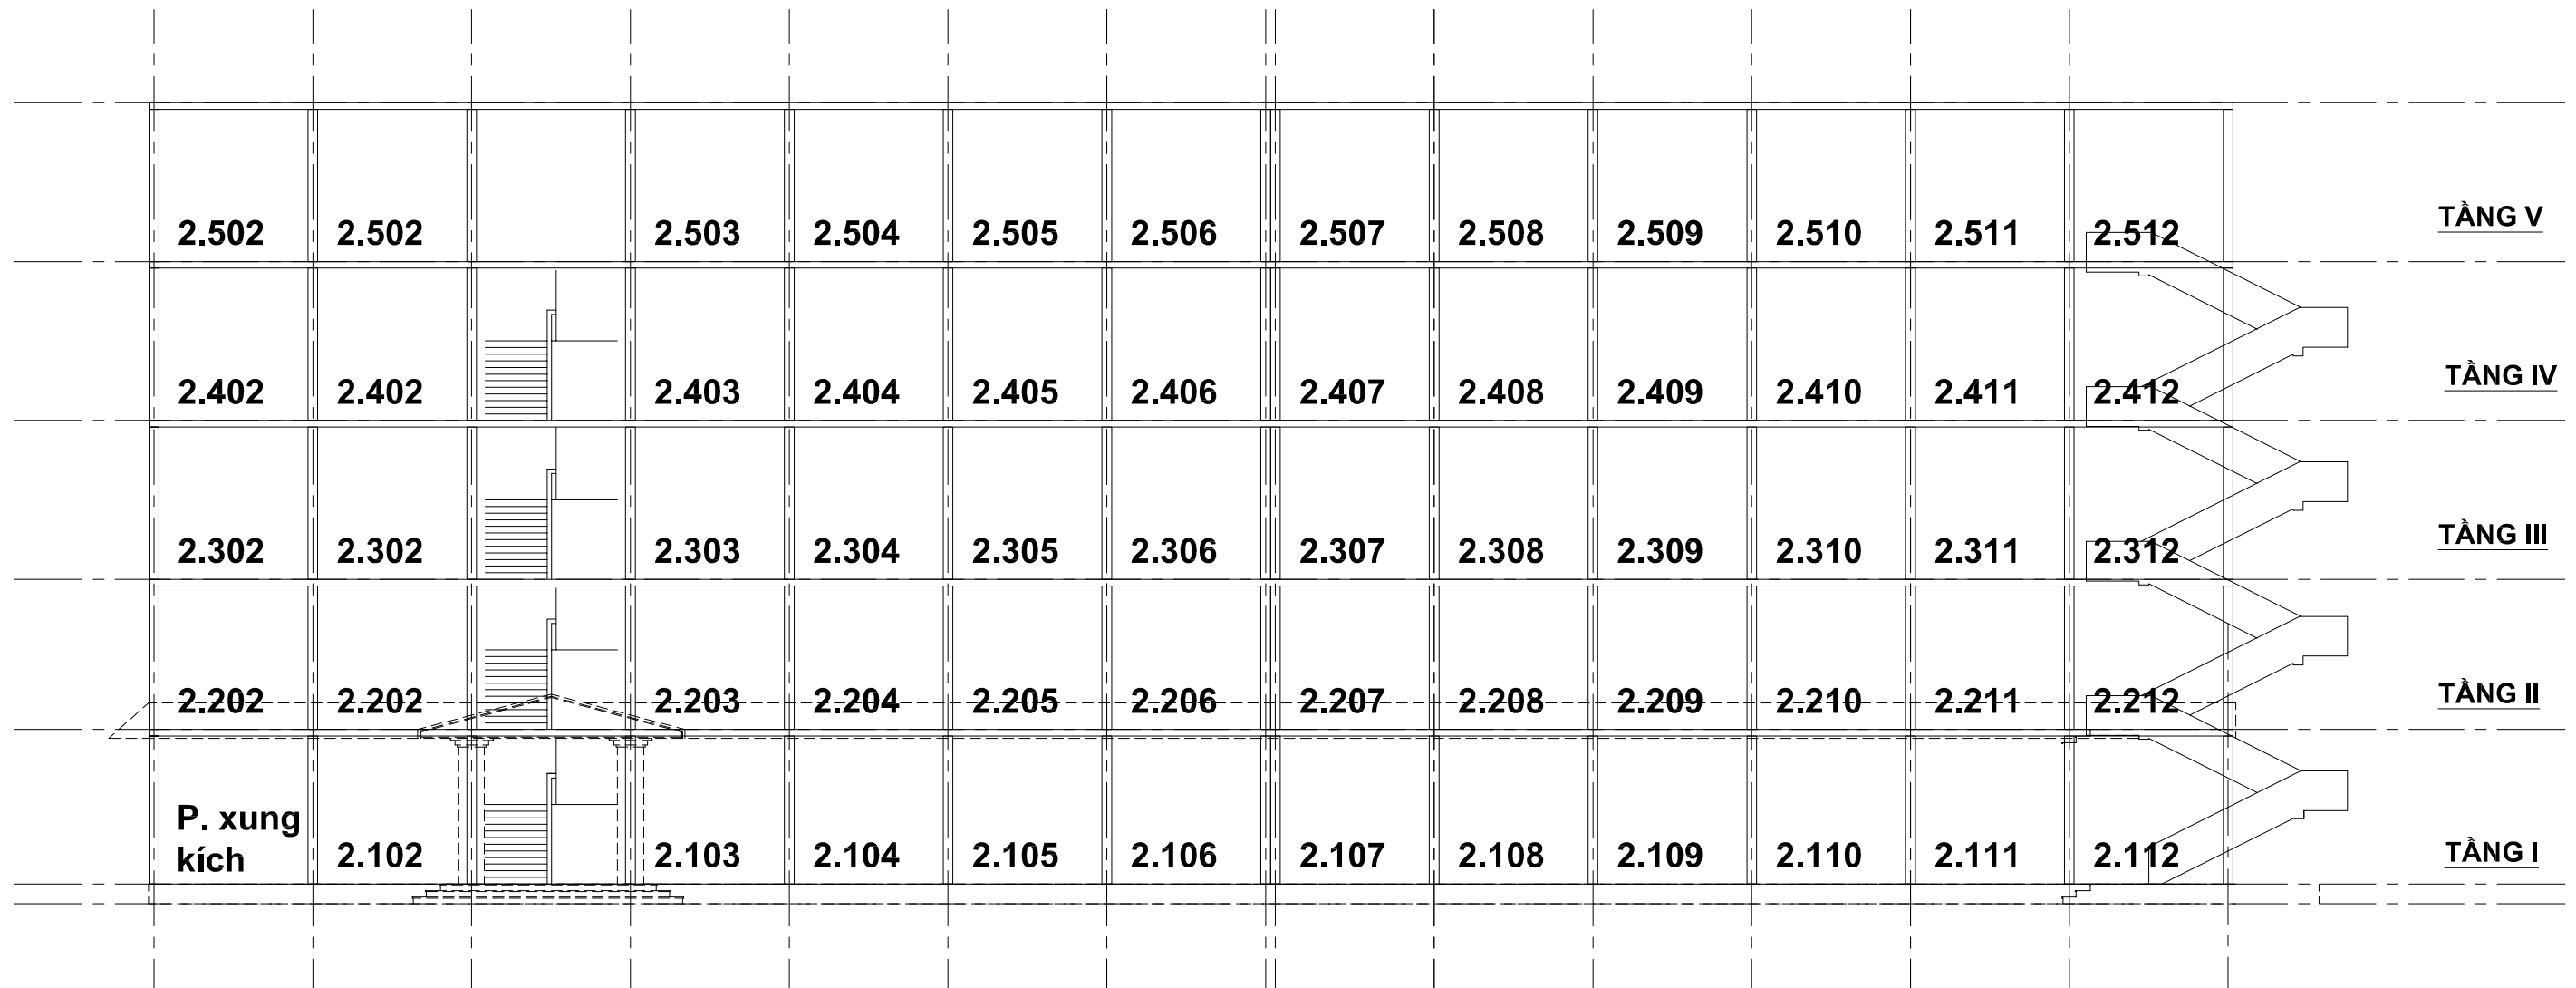

# SƠ ĐỒ BỐ TRÍ PHÒNG KÝ TÚC XÁ SỐ 1

## SƠ ĐỒ BỐ TRÍ PHÒNG KÝ TÚC XÁ SỐ 2

## SƠ ĐỒ BỐ TRÍ PHÒNG KÝ TÚC XÁ SỐ 3

3.501	3.502		3.503	3.504	3.505	3.506	3.507	3.508	3.509	3.510		3.511	3.512	TÀNG V	
3.401	3.402		3.403	3.404	3.405	3.406	3.407	3.408	3.409	3.410		3.411	3.412	TÀNG IV	
3.301	3.302		3.303	3.304	3.305	3.306	3.307	3.308	3.309	3.310		3.311	3.312	TÀNG III	
3.201	3.202		3.203	3.204	3.205	3.206	3.207	3.208	3.209	3.210		3.211	3.212	TÀNG II	
TT PHỤC VỤ SVIEN Giám đốc	TT NỘI TRÚ P.trực		TT NỘI TRÚ P.họp					3.107	3.108	3.109	P. xung kích		3.111	3.112	TÀNG I