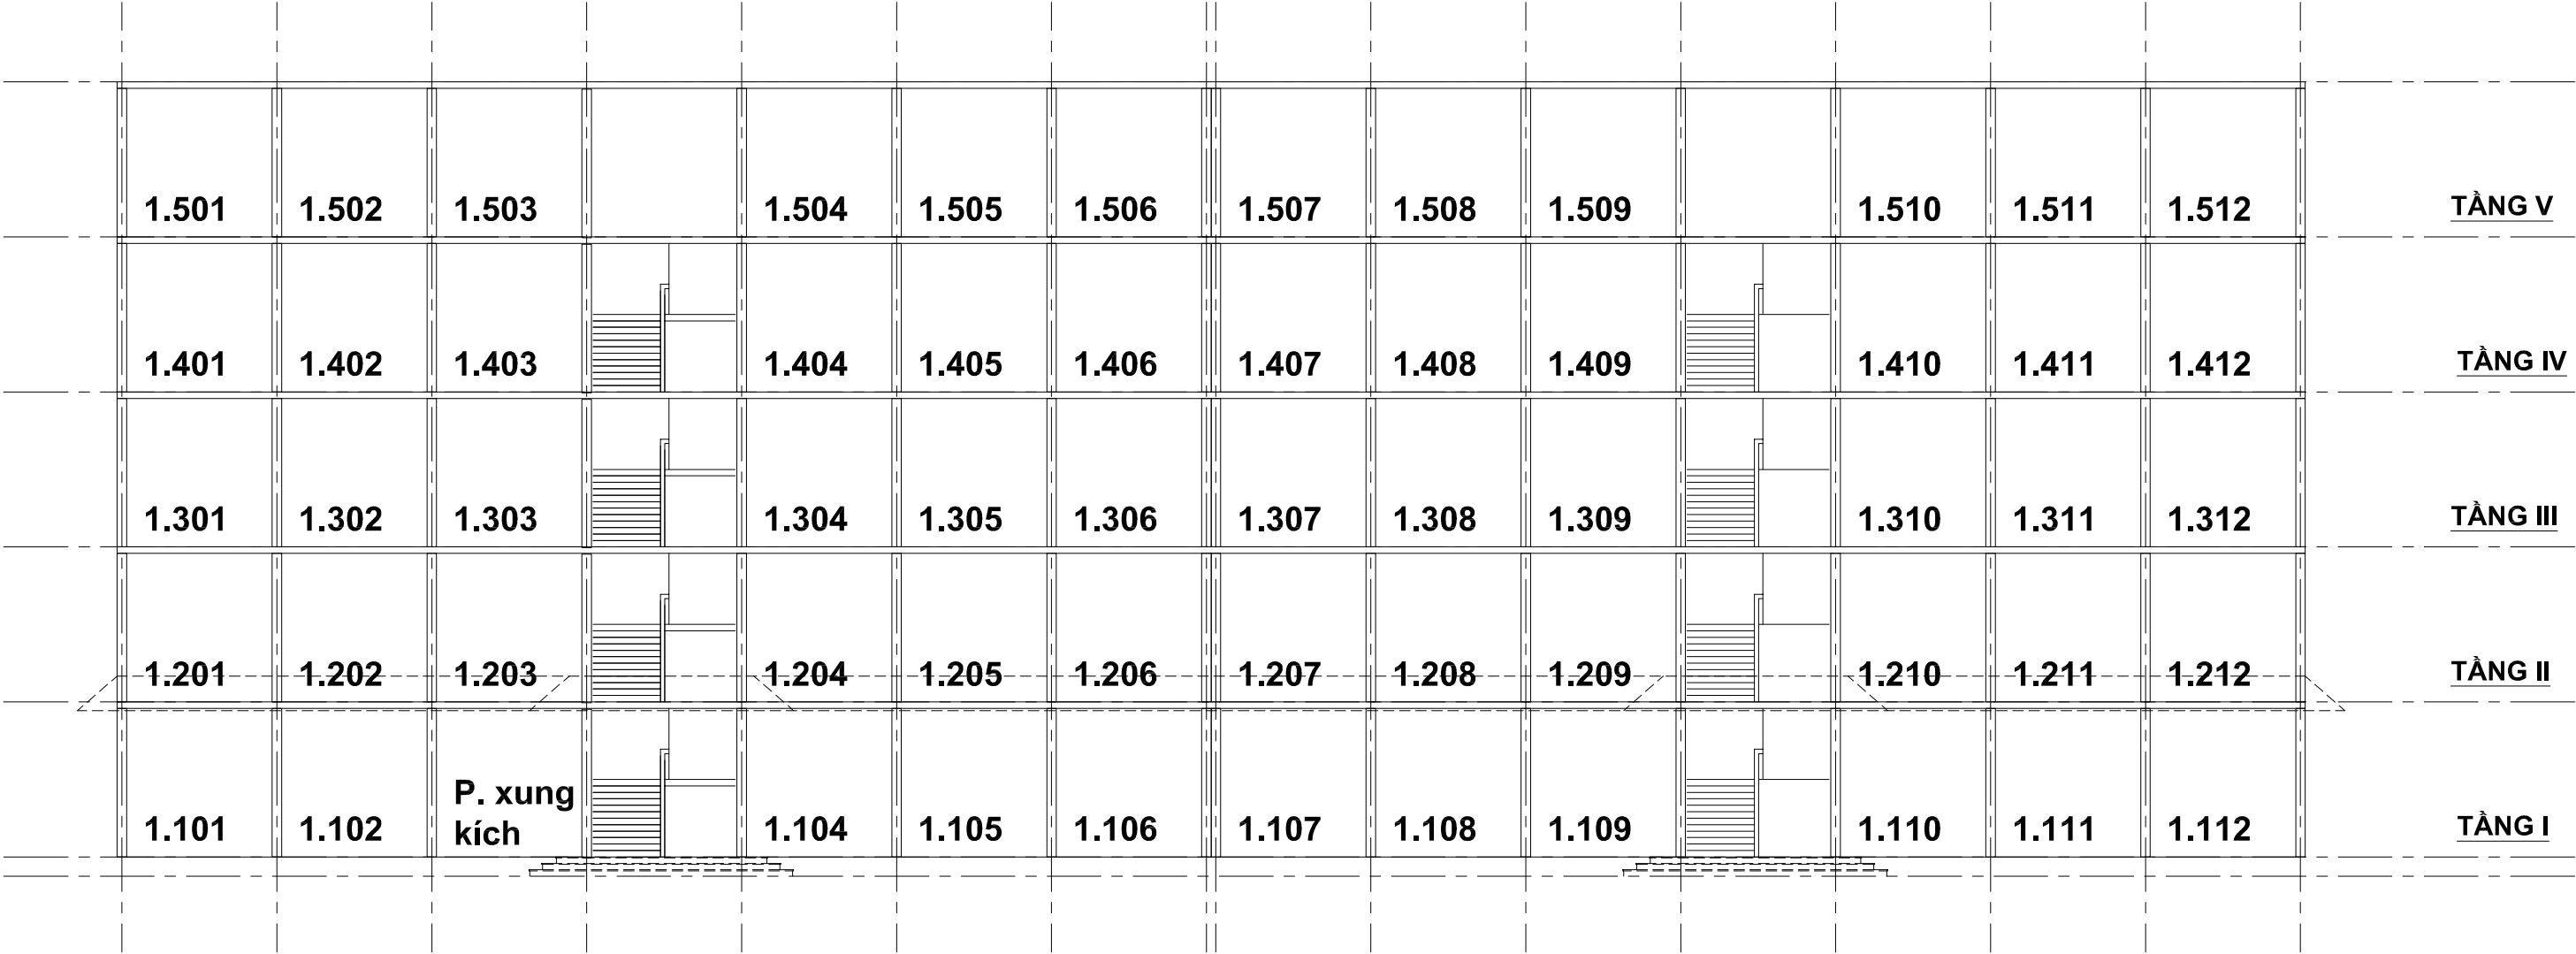

# SƠ ĐỒ BỐ TRÍ PHÒNG KÝ TÚC XÁ SỐ 1

## SƠ ĐỒ BỐ TRÍ PHÒNG KÝ TÚC XÁ SỐ 2

## SƠ ĐỒ BỐ TRÍ PHÒNG KÝ TÚC XÁ SỐ 3

3.501	3.502		3.503	3.504	3.505	3.506	3.507	3.508	3.509	3.510		3.511	3.512	TÀNG V	
3.401	3.402		3.403	3.404	3.405	3.406	3.407	3.408	3.409	3.410		3.411	3.412	TÀNG IV	
3.301	3.302		3.303	3.304	3.305	3.306	3.307	3.308	3.309	3.310		3.311	3.312	TÀNG III	
3.201	3.202		3.203	3.204	3.205	3.206	3.207	3.208	3.209	3.210		3.211	3.212	TÀNG II	
TT PHỤC VỤ SVIEN Giám đốc	TT NỘI TRÚ P.trực		TT NỘI TRÚ P.họp					3.107	3.108	3.109	P. xung kích		3.111	3.112	TÀNG I

# SƠ ĐỒ BỐ TRÍ PHÒNG NHÀ B5 VÀ KÝ TÚC XÁ SỐ 5