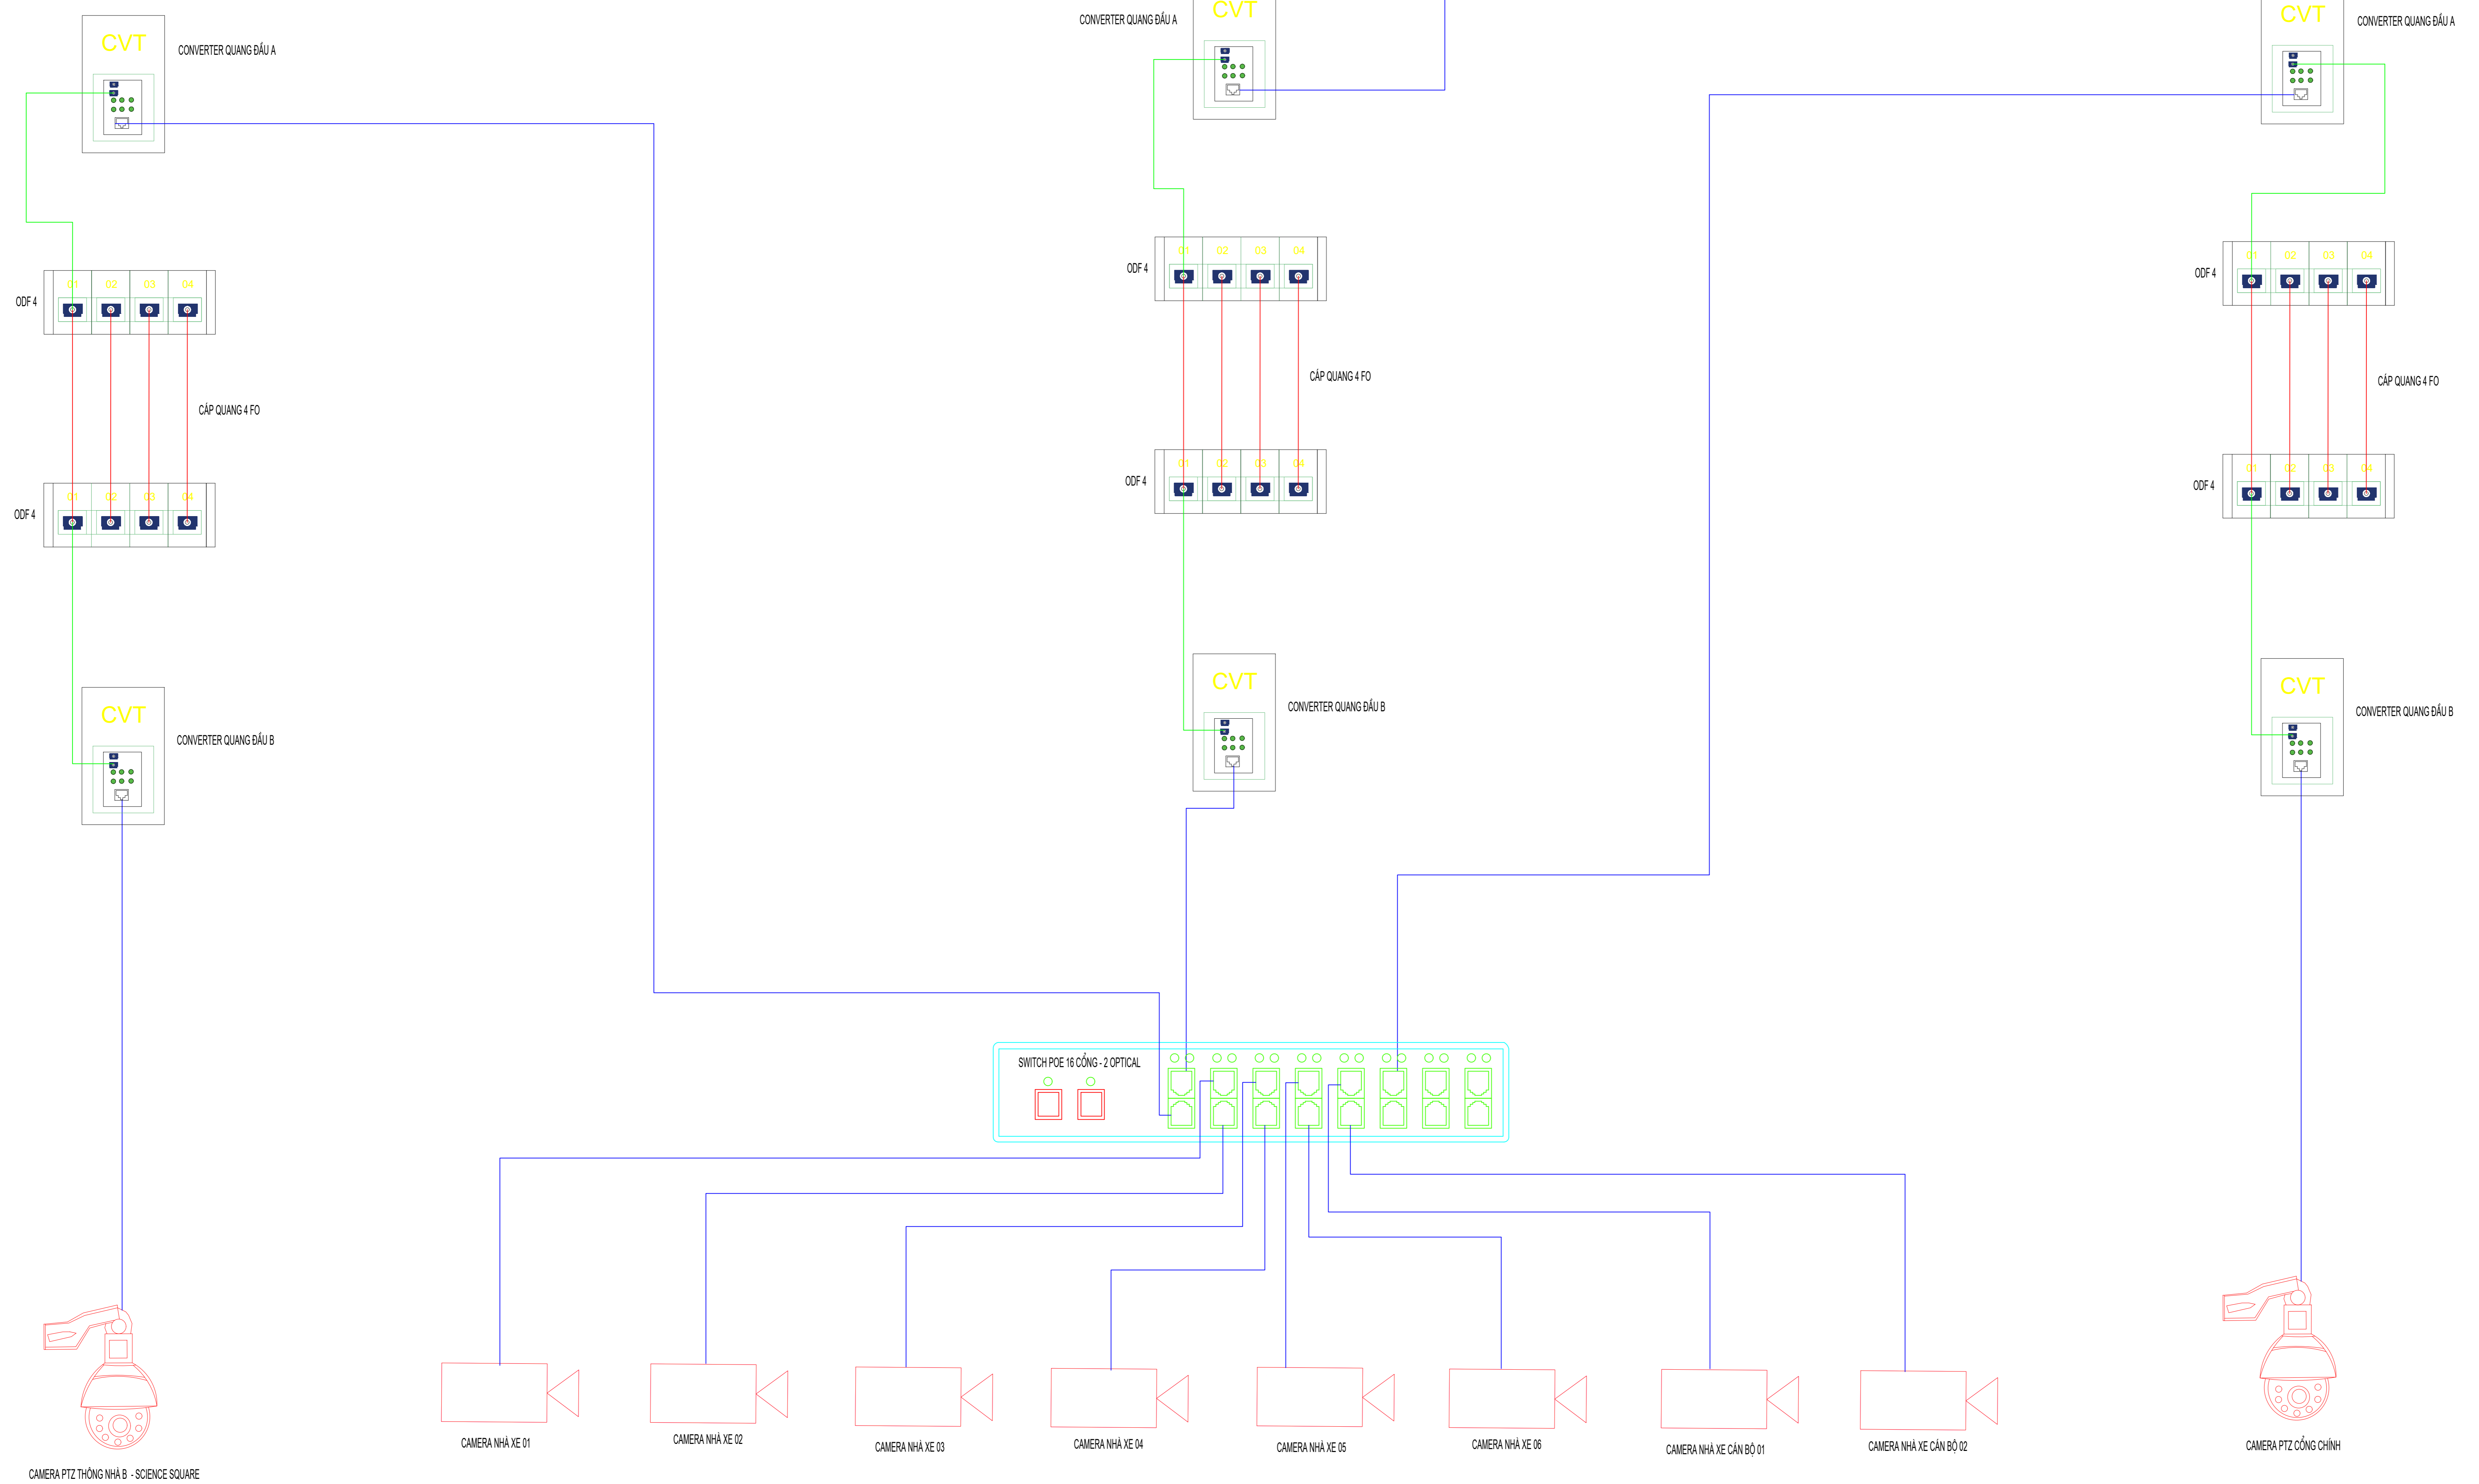

Chú thích

- Dây nhảy quang
- Dây mạng Cat6
- Cáp quang 4FO

SỬA ĐỔI - REVISION			
LẦN NO.	NGÀY DATE	NỘI DUNG CONTENT	CHẤP THUẬN APPROVERD

CHỦ ĐẦU TƯ - CLIENT:

TRƯỜNG ĐẠI HỌC VINH

ĐỊA CHỈ: SỐ 182 - LÊ DUẨN - TP VINH - NGHỆ AN
 ĐT : (0238)3855.452; - FAX: (0238)3655.269;

TÊN CÔNG TRÌNH - PROJECT:

**HỆ THỐNG CAMERA AN NINH
 NHÀ XE VÀ CỔNG RA VÀO**

BAN GIÁM HIỆU

KẾ HOẠCH TÀI CHÍNH

QUẢN TRỊ & ĐẦU TƯ

VIỆN NGHIÊN CỨU & ĐTTT

TRUNG TÂM DV, HỖ TRỢ SV & QUAN HỆ DN

ĐƠN VỊ THIẾT KẾ - DESIGNED BY:

**SƠ ĐỒ ĐẦU NỐI
 HỆ THỐNG CAMERA**

HOÀN THÀNH - ISSUE DATE:	TỈ LỆ - SCALE
06/2022	A3
SỐ HỢP ĐỒNG:	BẢN VẼ SỐ - DRAWING NO:
.....

SƠ ĐỒ ĐẦU NỐI CAMERA GIÁM SÁT CỔNG VÀ NHÀ XE CỔNG CHÍNH CƠ SỞ 1