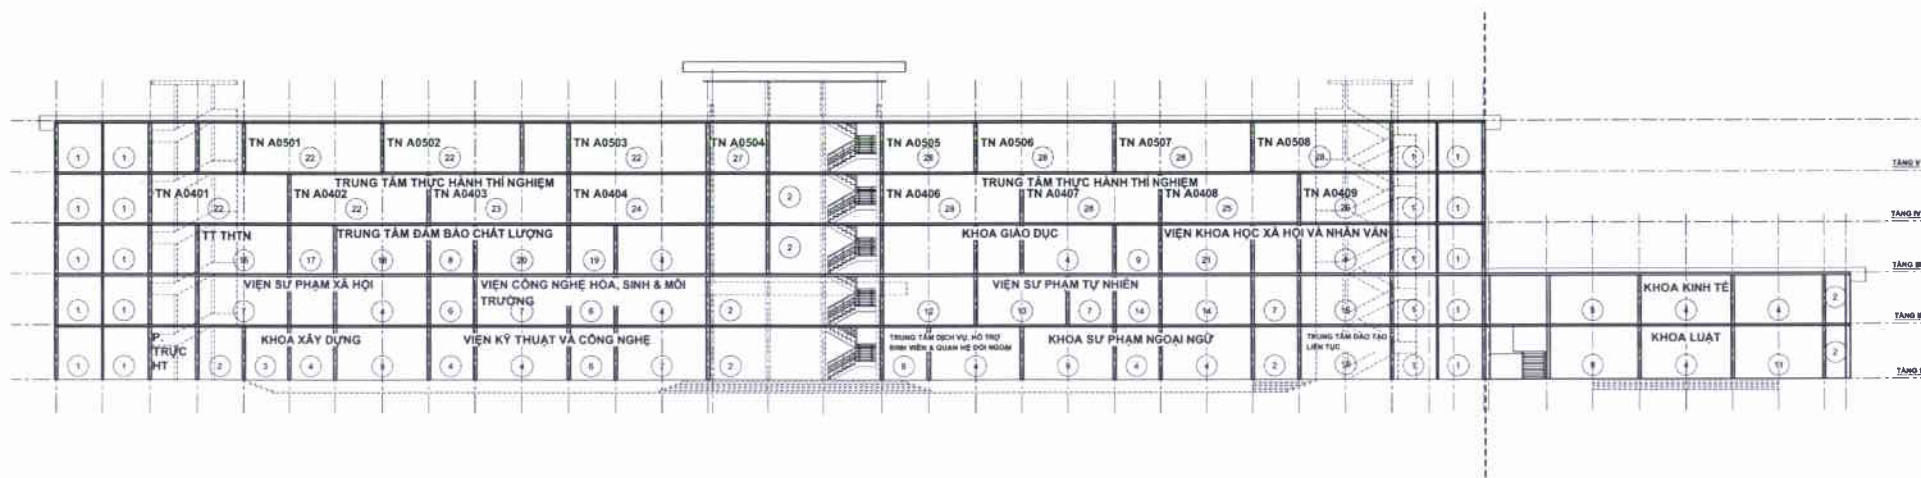

TRƯỜNG ĐẠI HỌC VINH
PHÒNG QUẢN TRỊ VÀ ĐẦU TƯ

SƠ ĐỒ BỐ TRÍ PHÒNG NHÀ A0

CHÚ THÍCH:

- ① WC
- ② Hành lang
- ③ Phòng đăng kí học
- ④ Văn phòng
- ⑤ Trường khoa
- ⑥ Viện trường
- ⑦ Phó viện trường
- ⑧ Phòng giám đốc
- ⑨ Ban chủ nhiệm
- ⑩ Tổ đào tạo - tuyển sinh

- ⑪ Phòng sinh hoạt bộ môn
- ⑫ Văn phòng ngành sinh học
- ⑬ Văn phòng ngành toán học
- ⑭ Văn phòng ngành toán tin
- ⑮ Văn phòng ngành vật lý
- ⑯ PTH. Cơ sở ngành
- ⑰ Phòng nghiệp vụ 1
- ⑱ Phòng nghiệp vụ 2
- ⑲ Phòng làm việc 1
- ⑳ Phòng làm việc 2