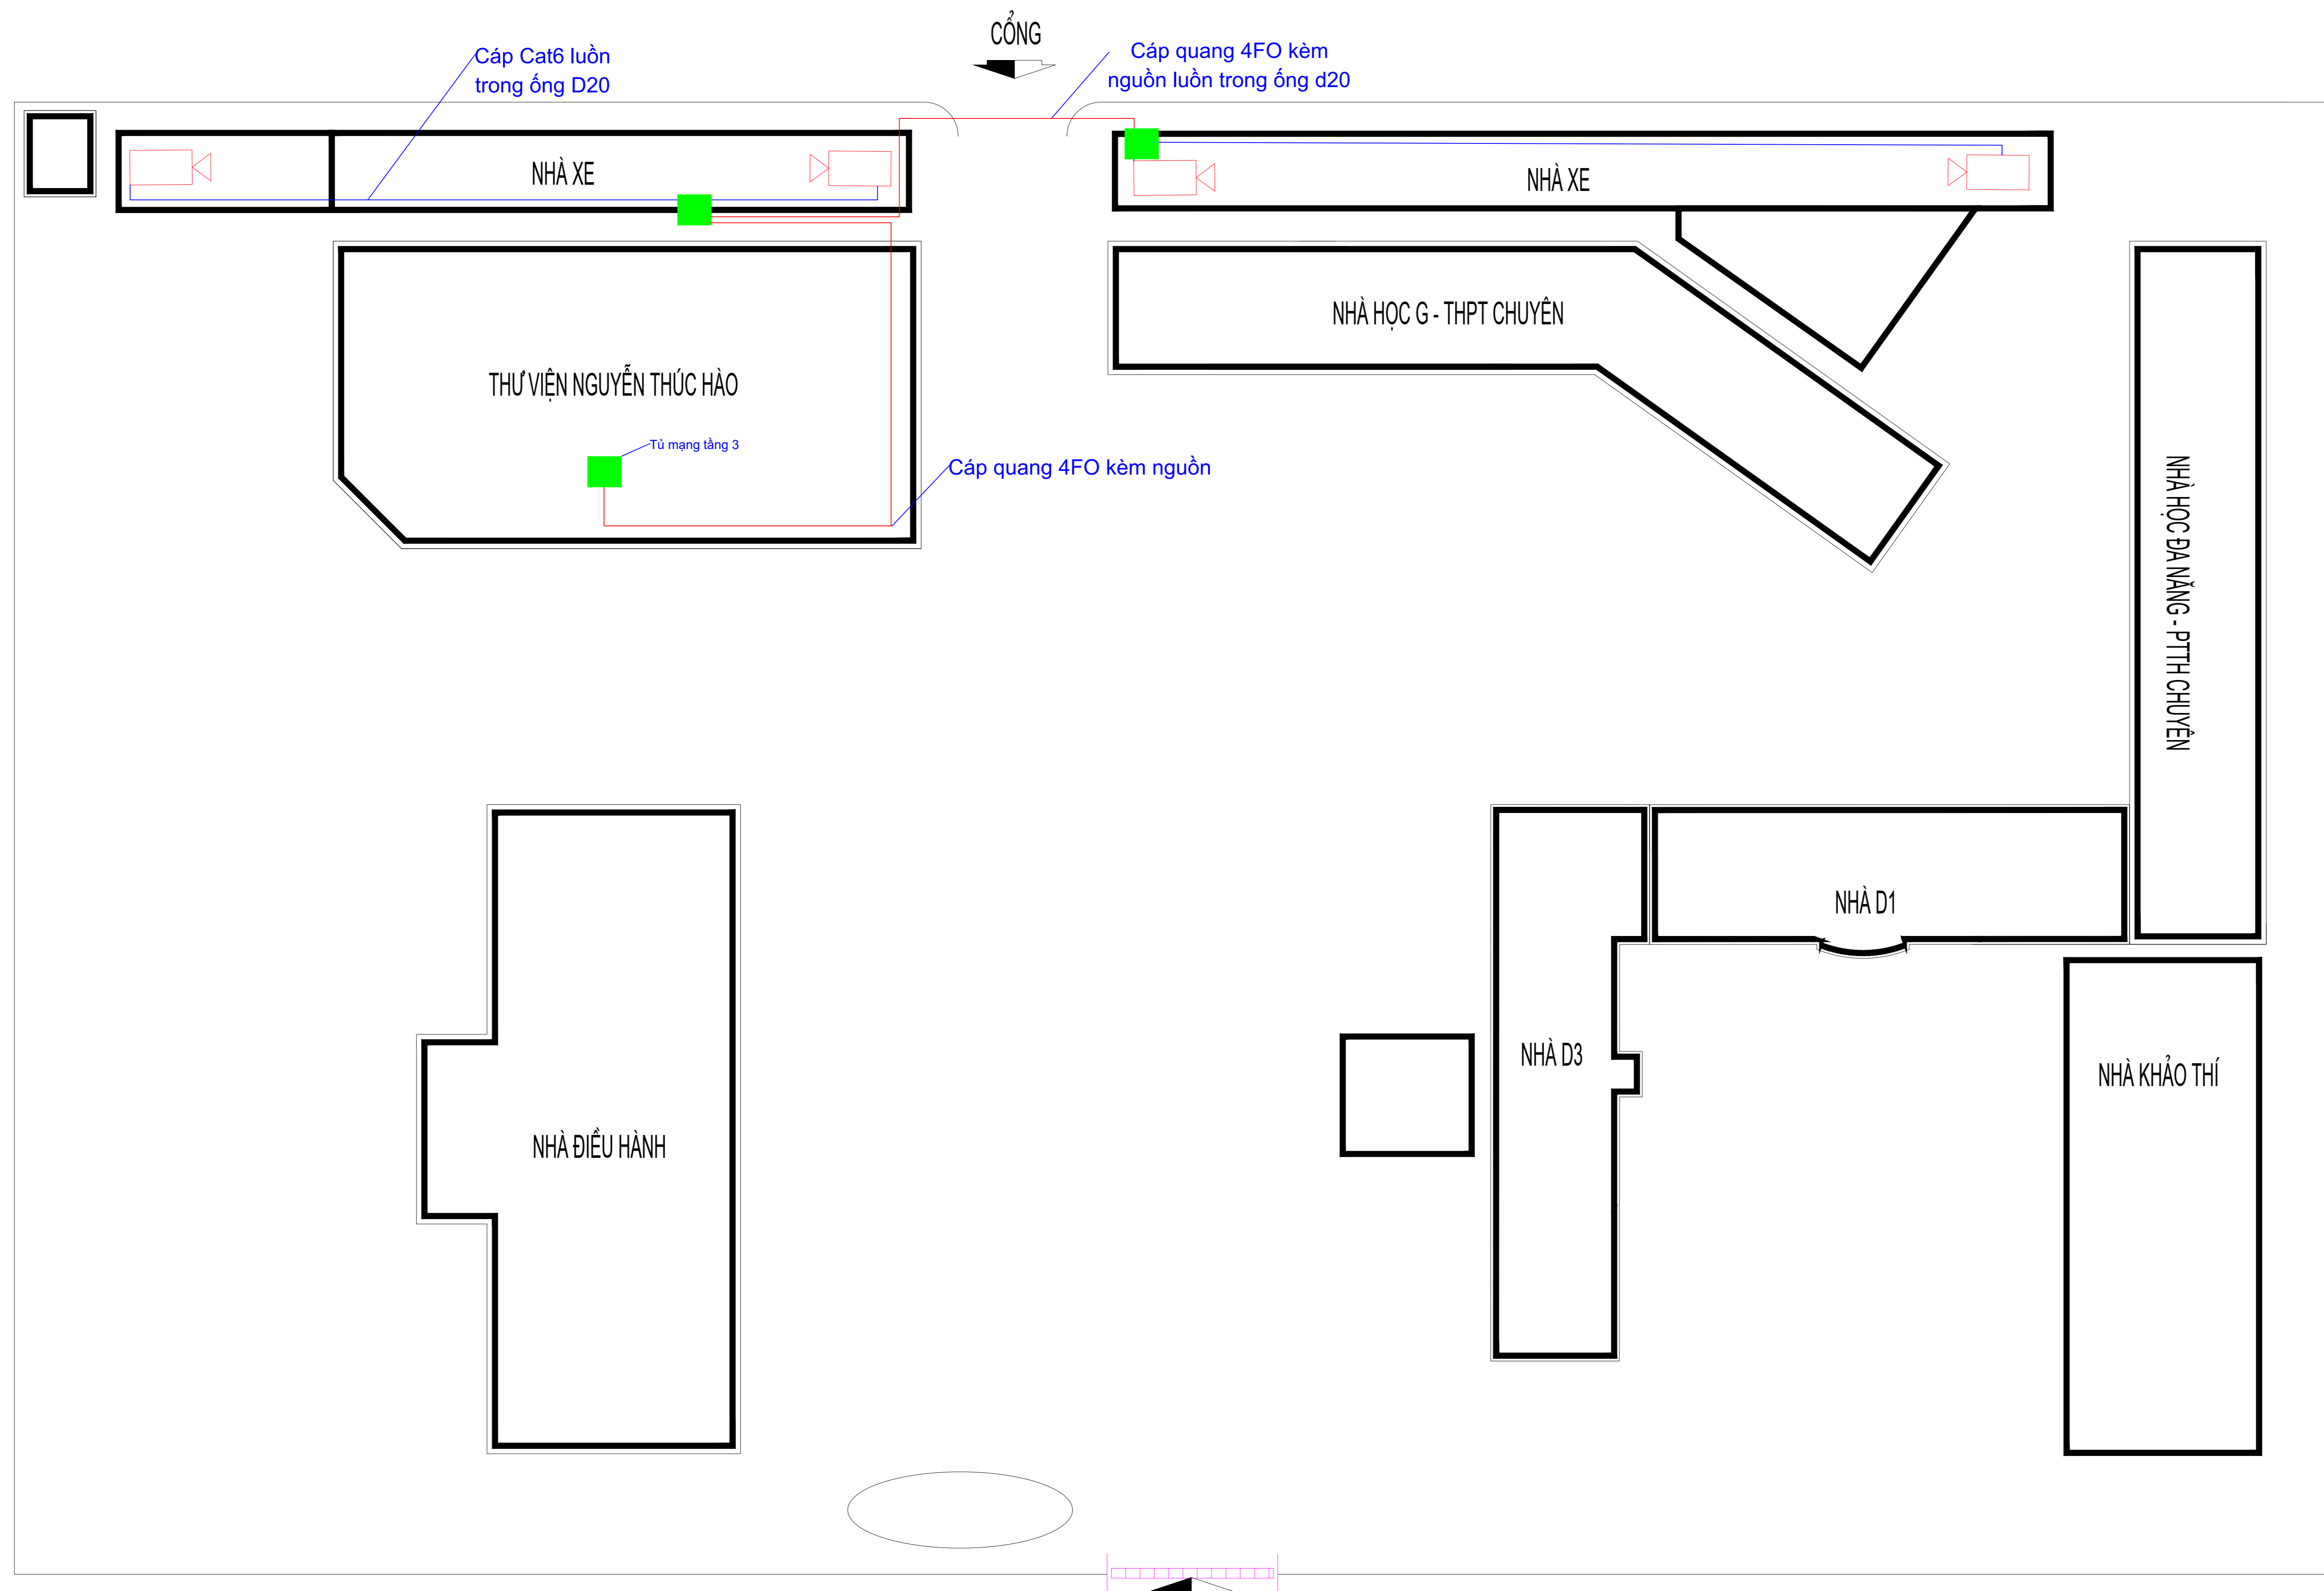

- DÂY CẤP NGUỒN CHO CAMERA LÀ DÂY ĐIỆN 2C X1.5MM
- CÁC DÂY CẤP QUANG, CAT6, ĐIỆN ĐƯỢC LUỒN TRONG ỐNG D20
- PHẦN DÂY TỪ NHÀ XE THƯ VIỆN SANG NHÀ XE KHỐI CHUYÊN ĐI MEN THEO TƯỜNG RÀO VÀ CỔNG CHÍNH KHỐI CHUYÊN

| Chú thích | |
|-----------|-----------------------|
| | Camera góc cố định |
| | Camera quay quét ptz |
| | Dây mạng Cat6 |
| | Cáp quang 4FO |
| | Tủ chứa thiết bị mạng |

MẶT BẰNG BỐ TRÍ CAMERA NHÀ XE TRƯỜNG CHUYÊN VÀ THƯ VIỆN NGUYỄN THỨC HÀO

ĐỊA CHỈ: SỐ 182 - LÊ DUẨN - TP VINH - NGHỆ AN
ĐT : (0238)3855.452; - FAX: (0238)3655.269;

TÊN CÔNG TRÌNH - PROJECT:

**HỆ THỐNG CAMERA AN NINH
NHÀ XE VÀ CỔNG RA VÀO**

BAN GIÁM HIỆU

KẾ HOẠCH TÀI CHÍNH

QUẢN TRỊ & ĐẦU TƯ

CHỦ TRÌ - CH.DESIGNED

TRẦN VĂN NAM

THIẾT KẾ - DESIGNED

ĐINH VĂN THÔNG

TÊN BẢN VẼ - DRAWING TITLE:

**MẶT BẰNG BỐ TRÍ CAMERA
NHÀ XE TRƯỜNG CHUYÊN VÀ THƯ VIỆN**

HOÀN THÀNH - ISSUE DATE:

06/2022