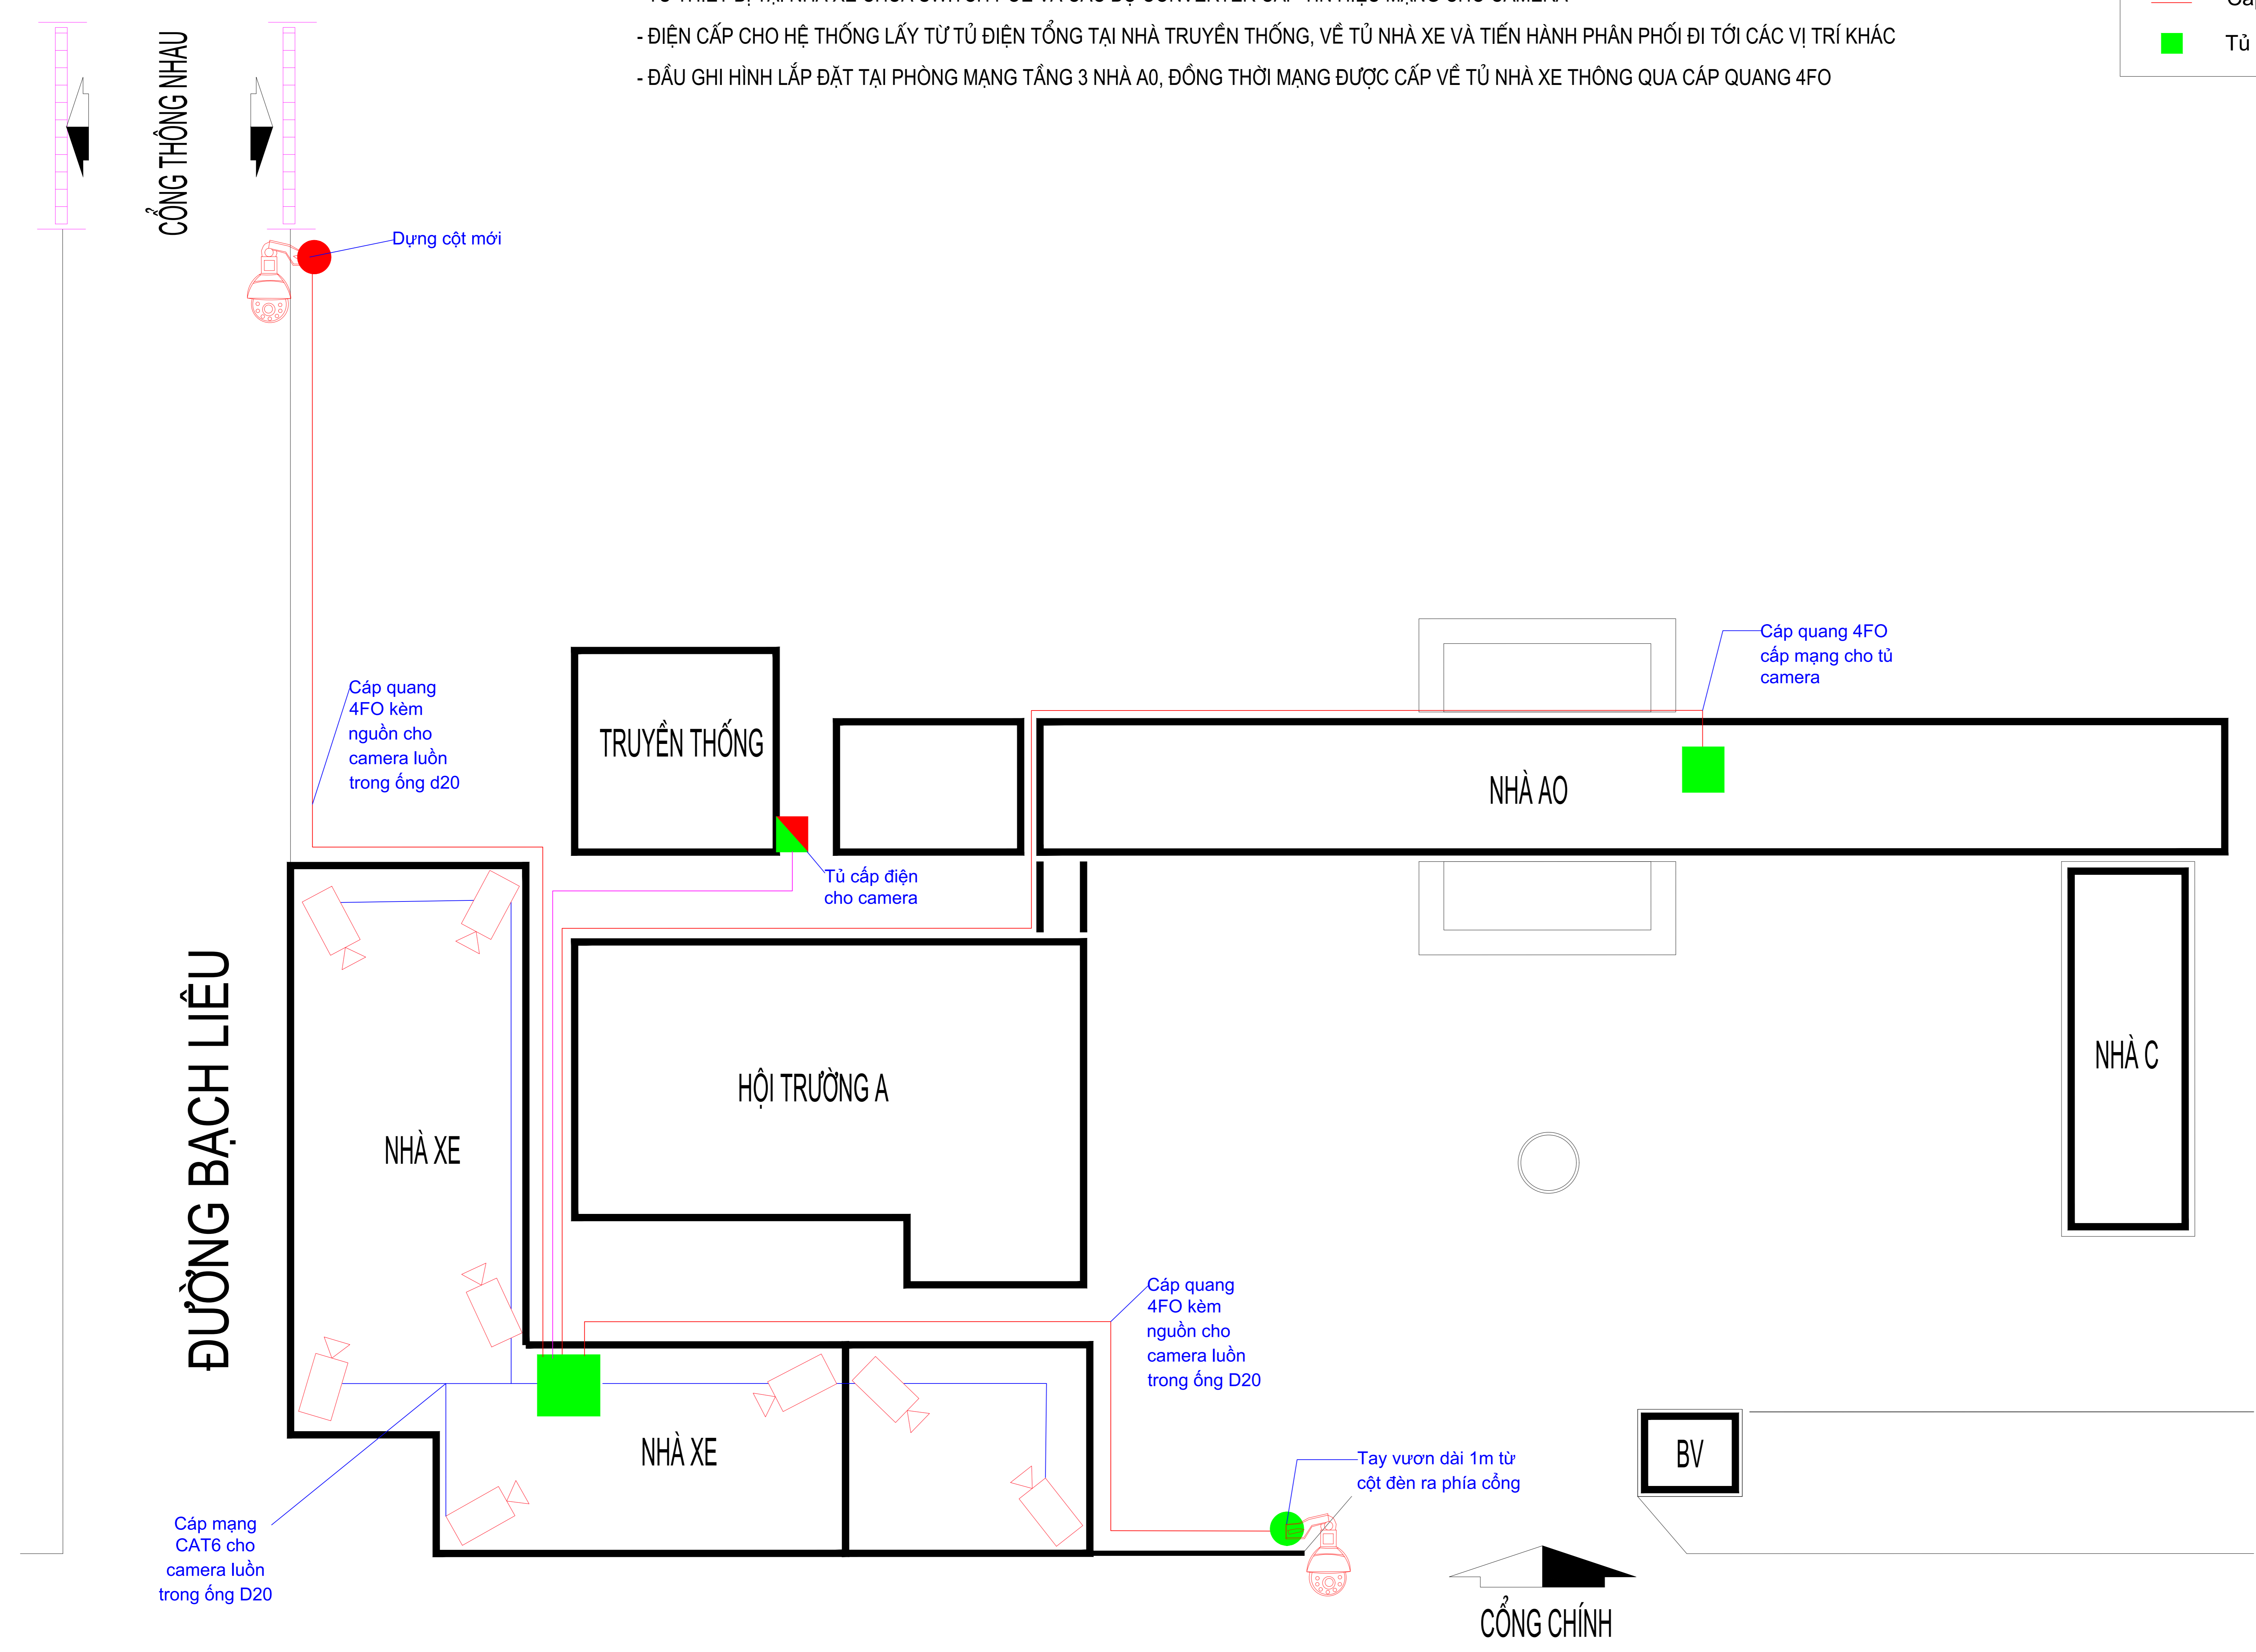

- DÂY CẤP NGUỒN CHO CAMERA LÀ DÂY ĐIỆN 2C X1.5MM
- CÁC DÂY CẤP QUANG, CAT6, ĐIỆN ĐƯỢC LUỒN TRONG ỐNG D20
- CAMERA TẠI CỔNG THÔNG VỚI QUẢNG TRƯỜNG ĐƯỢC DỰNG CỘT ĐỂ LẮP ĐẶT
- CAMERA TẠI CỔNG CHÍNH ĐƯỢC GẮN TRÊN CỘT ĐÈN THÔNG QUA TAY VƯỢN VỀ PHÍA NGOÀI CỔNG
- TỦ THIẾT BỊ TẠI NHÀ XE CHỨA SWITCH POE VÀ CÁC BỘ CONVERTER CẤP TÍN HIỆU MẠNG CHO CAMERA
- ĐIỆN CẤP CHO HỆ THỐNG LẤY TỪ TỦ ĐIỆN TỔNG TẠI NHÀ TRUYỀN THỐNG, VỀ TỦ NHÀ XE VÀ TIẾN HÀNH PHÂN PHỐI ĐI TỚI CÁC VỊ TRÍ KHÁC
- ĐẦU GHI HÌNH LẮP ĐẶT TẠI PHÒNG MẠNG TẦNG 3 NHÀ A0, ĐỒNG THỜI MẠNG ĐƯỢC CẤP VỀ TỦ NHÀ XE THÔNG QUA CÁP QUANG 4FO

Chú thích

- Camera góc cố định
- Camera quay quét ptz
- Dây mạng Cat6
- Cáp quang 4FO
- Tủ chứa thiết bị mạng

SỬA ĐỔI - REVISION			
LẦN NO.	NGÀY DATE	NỘI DUNG CONTENT	CHẤP THUẬN APPROVERD
CHỦ ĐẦU TƯ - CLIENT:			
 TRƯỜNG ĐẠI HỌC VINH			
ĐỊA CHỈ: SỐ 182 - LÊ DUẨN - TP VINH - NGHỆ AN ĐT : (0238)3855.452; - FAX: (0238)3655.269;			
TÊN CÔNG TRÌNH - PROJECT:			
HỆ THỐNG CAMERA AN NINH NHÀ XE VÀ CỔNG RA VÀO			
BAN GIÁM HIỆU			
KẾ HOẠCH TÀI CHÍNH			
QUẢN TRỊ & ĐẦU TƯ			
VIỆN NGHIÊN CỨU & ĐTTT			
TRUNG TÂM DV, HỖ TRỢ SV & QUAN HỆ DN			
ĐƠN VỊ THIẾT KẾ - DESIGNED BY:			
 CÔNG TY CP CÔNG NGHỆ NAM THẮNG			
ĐỊA CHỈ: SỐ 54 - CÙ CHÍNH LAN - TP VINH - NGHỆ AN ĐT : 037. 220. 3737 - 0985.024.220; - FAX:			
CHỦ TRÌ - CH.DESIGNED			
TRẦN VĂN NAM			
THIẾT KẾ - DESIGNED			
ĐINH VĂN THÔNG			
TÊN BẢN VẼ - DRAWING TITLE:			
MẶT BẰNG BỐ TRÍ CAMERA CỔNG CHÍNH VÀ NHÀ XE			
HOÀN THÀNH - ISSUE DATE:		TỈ LỆ - SCALE	
06/2022		A3	
SỐ HỢP ĐỒNG:		BẢN VẼ SỐ - DRAWING NO:	
.....		

MẶT BẰNG BỐ TRÍ CAMERA CỔNG CHÍNH, NHÀ XE CÁN BỘ VÀ SINH VIÊN