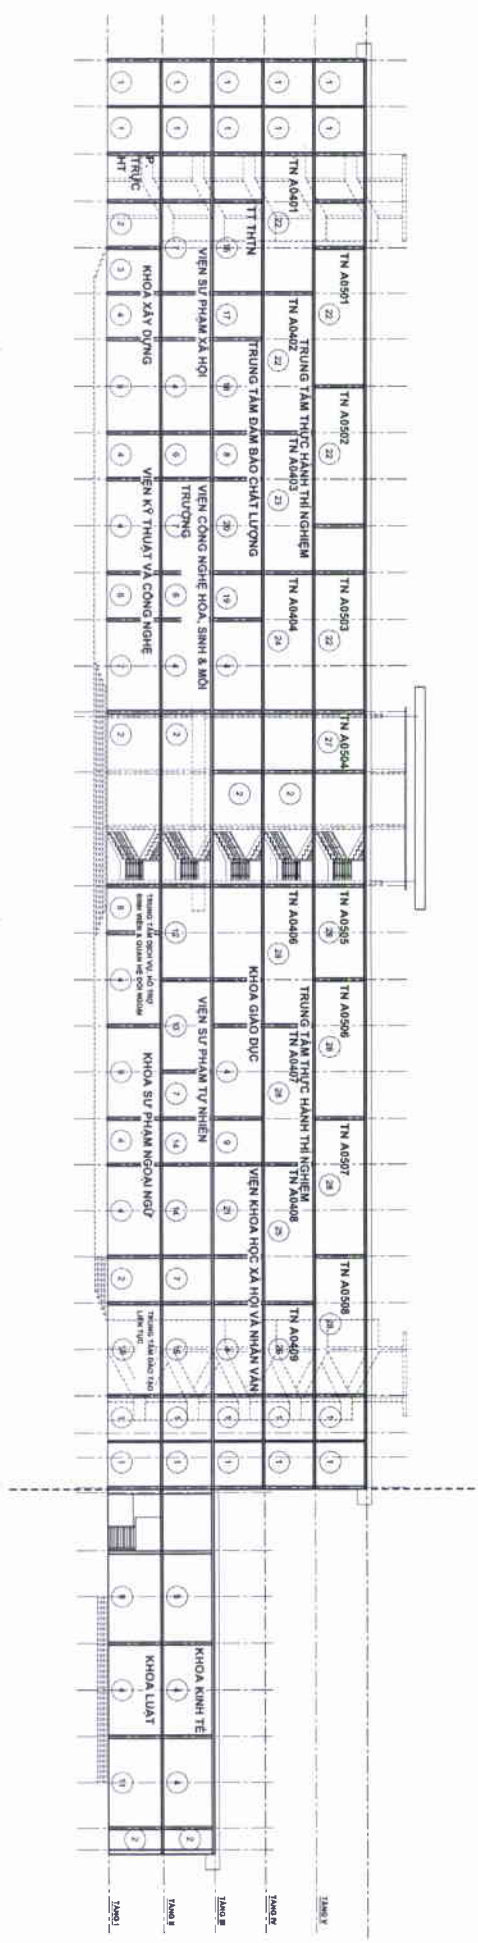

**TRƯỜNG ĐẠI HỌC VINH  
PHÒNG QUẢN TRỊ VÀ ĐẦU TƯ**

**SƠ ĐỒ BỔ TRÍ PHÒNG NHÀ A0**

**CHÚ THÍCH:**

- ① WC
- ② Hành lang
- ③ Phòng đăng kí học
- ④ Văn phòng
- ⑤ Trường khoa
- ⑥ Viện trưởng
- ⑦ Phó viện trưởng
- ⑧ Phòng giám đốc
- ⑨ Ban chủ nhiệm
- ⑩ Tổ đào tạo - tuyển sinh
- ⑪ Phòng sinh hoạt bộ môn
- ⑫ Văn phòng ngành sinh học
- ⑬ Văn phòng ngành toán học
- ⑭ Văn phòng ngành toán tin
- ⑮ Văn phòng ngành vật lý
- ⑯ PTH. Cơ sở ngành
- ⑰ Phòng nghiệp vụ 1
- ⑱ Phòng nghiệp vụ 2
- ⑲ Phòng làm việc 1
- ⑳ Phòng làm việc 2
- ㉑ Ban lãnh đạo
- ㉒ Phòng học máy tính
- ㉓ Phòng trực chấm thi
- ㉔ Phòng hội đồng thi
- ㉕ PTH. Kĩ thuật điện tử
- ㉖ PTH. Kĩ thuật viễn thông
- ㉗ Phòng trực máy tính
- ㉘ Phòng thi máy tính