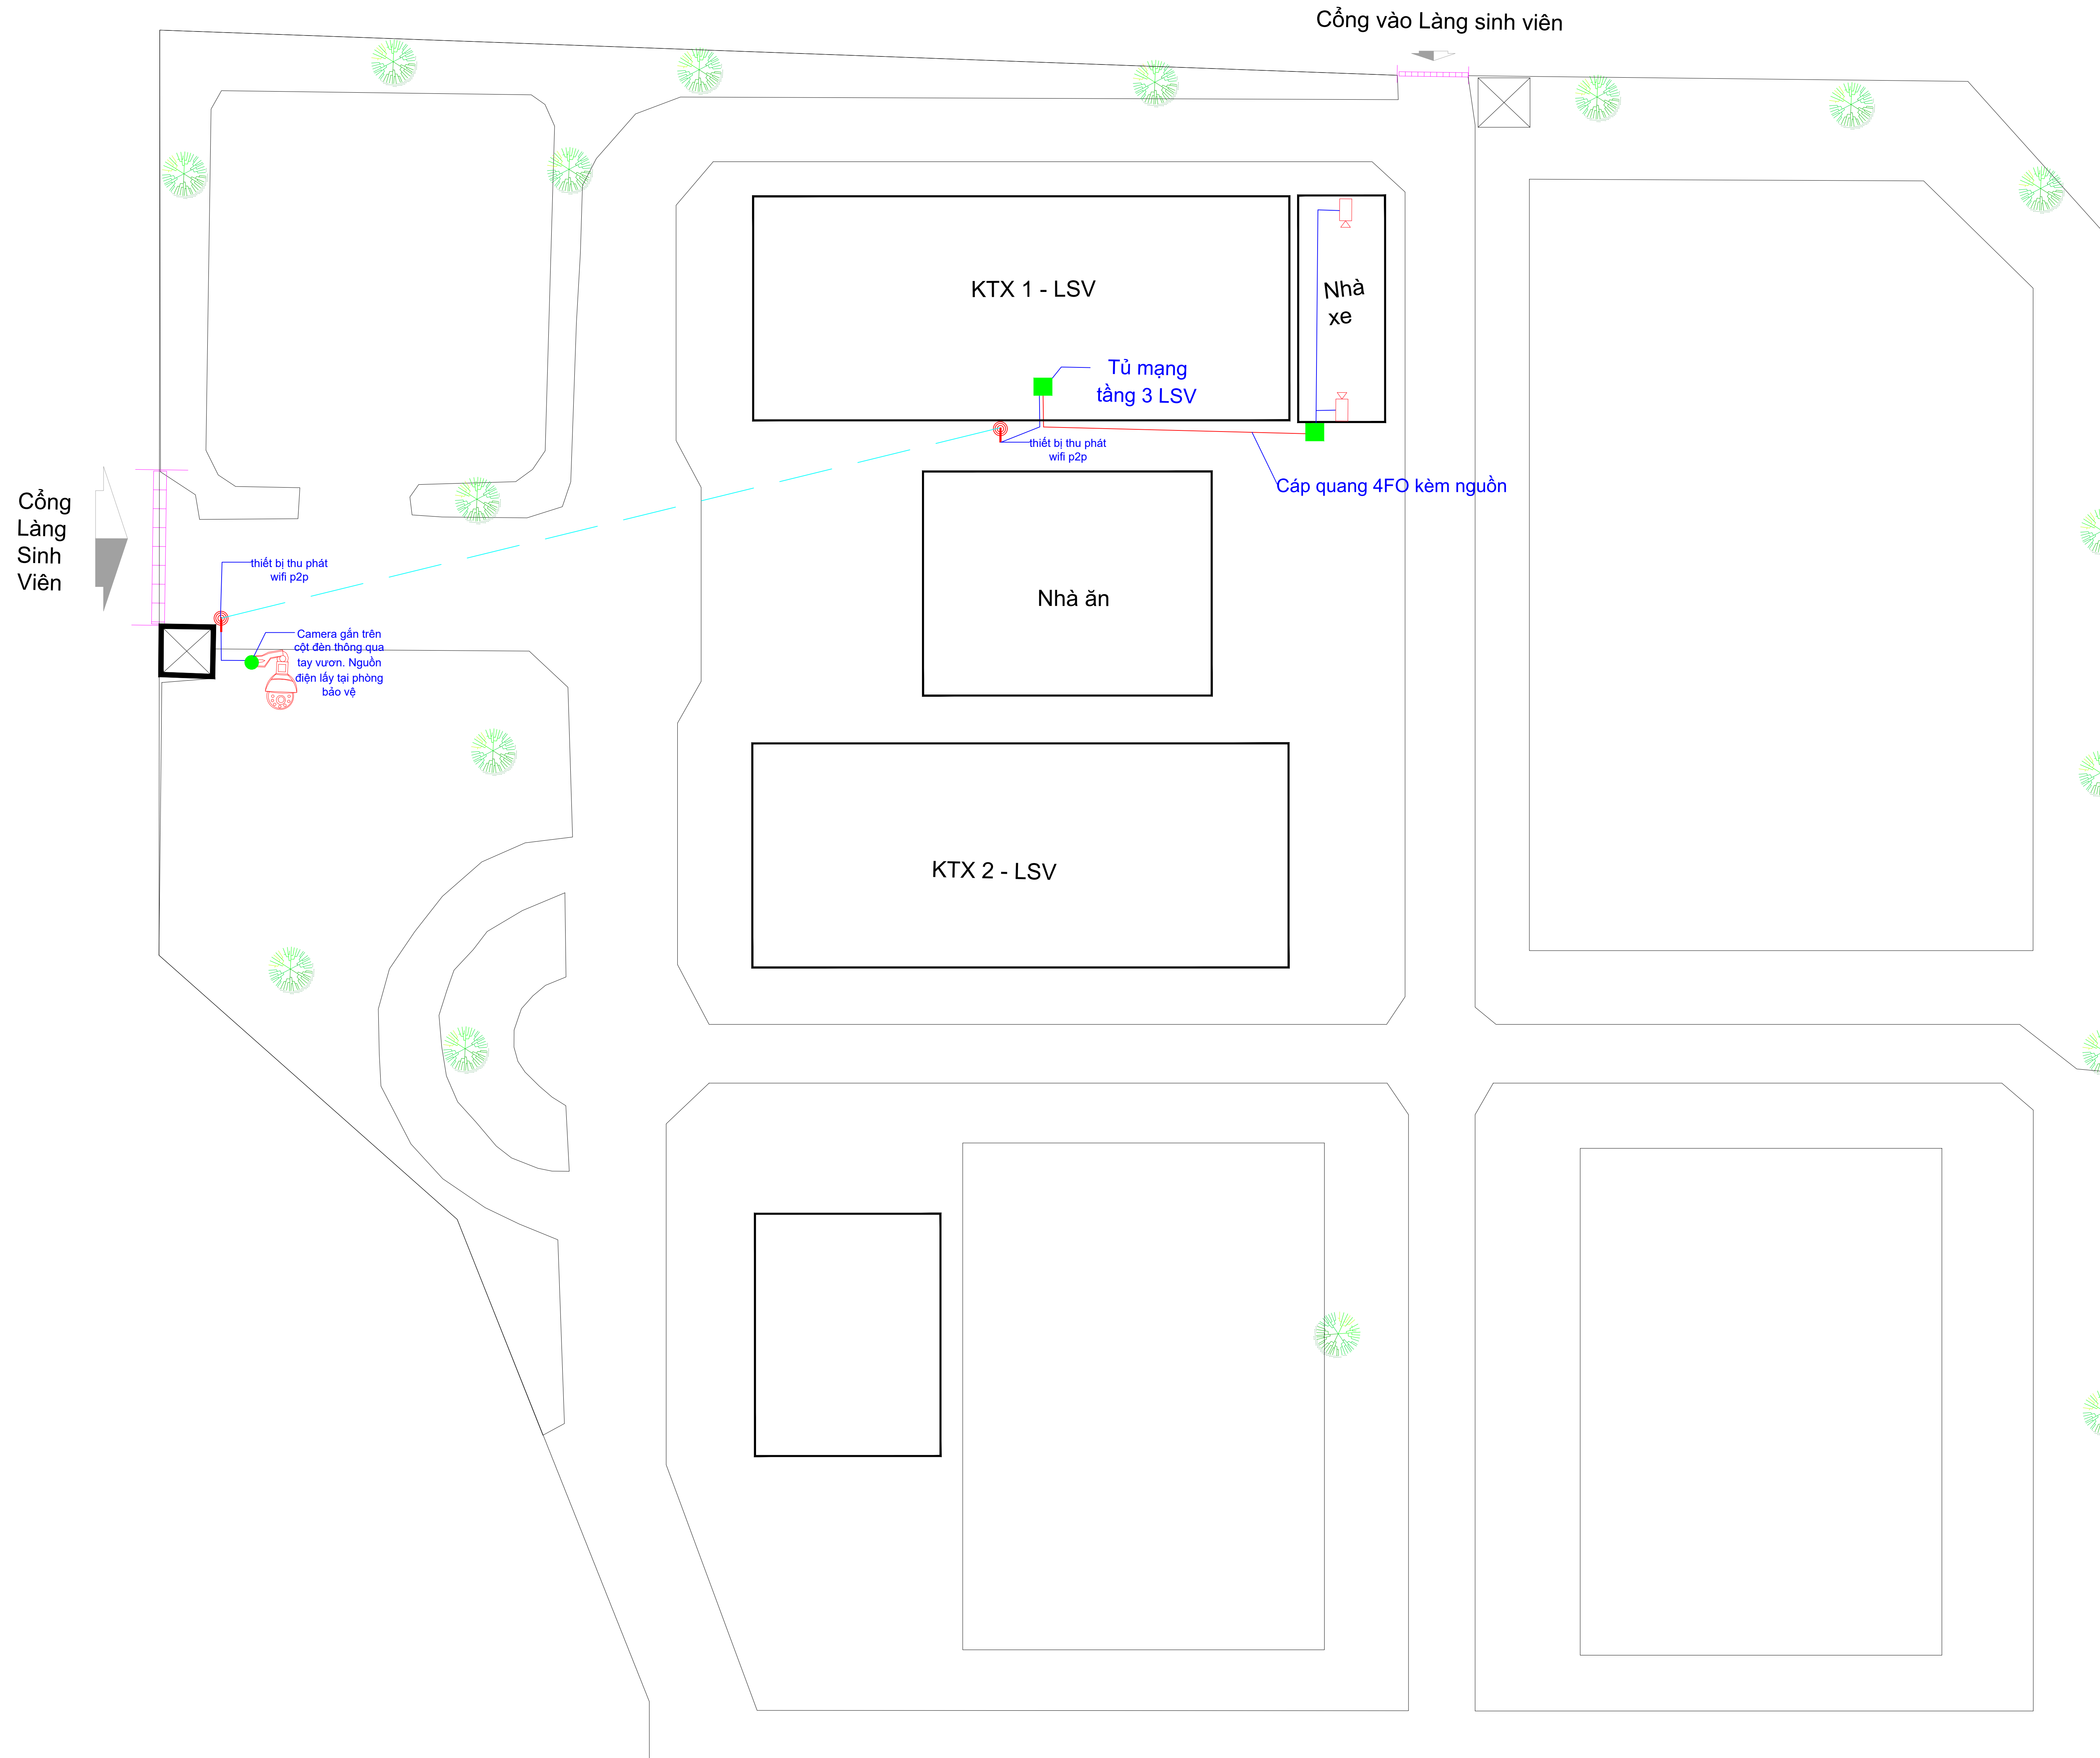

- DÂY CẤP NGUỒN CHO CAMERA LÀ DÂY ĐIỆN 2C X1.5MM
- CÁC DÂY CẤP QUANG, CAT6, ĐIỆN ĐƯỢC LUỒN TRONG ỐNG D20
- CAMERA CỔNG LSV ĐƯỢC LẮP ĐẶT TẠI CỘT ĐÈN, SỬ DỤNG TAY VƯỜN. NGUỒN CẤP CHO CAMERA VÀ BỘ P2P ĐƯỢC LẤY TỪ NHÀ BẢO VỆ.

Chú thích	
	Camera góc cố định
	Thiết bị thu phát p2p
	Camera quay quét ptz
	Dây mạng Cat6
	Cáp quang 4FO
	Tủ chứa thiết bị mạng

MẶT BẰNG BỐ TRÍ CAMERA CỔNG VÀO VÀ NHÀ XE LÀNG SINH VIÊN

SỬA ĐỔI - REVISION