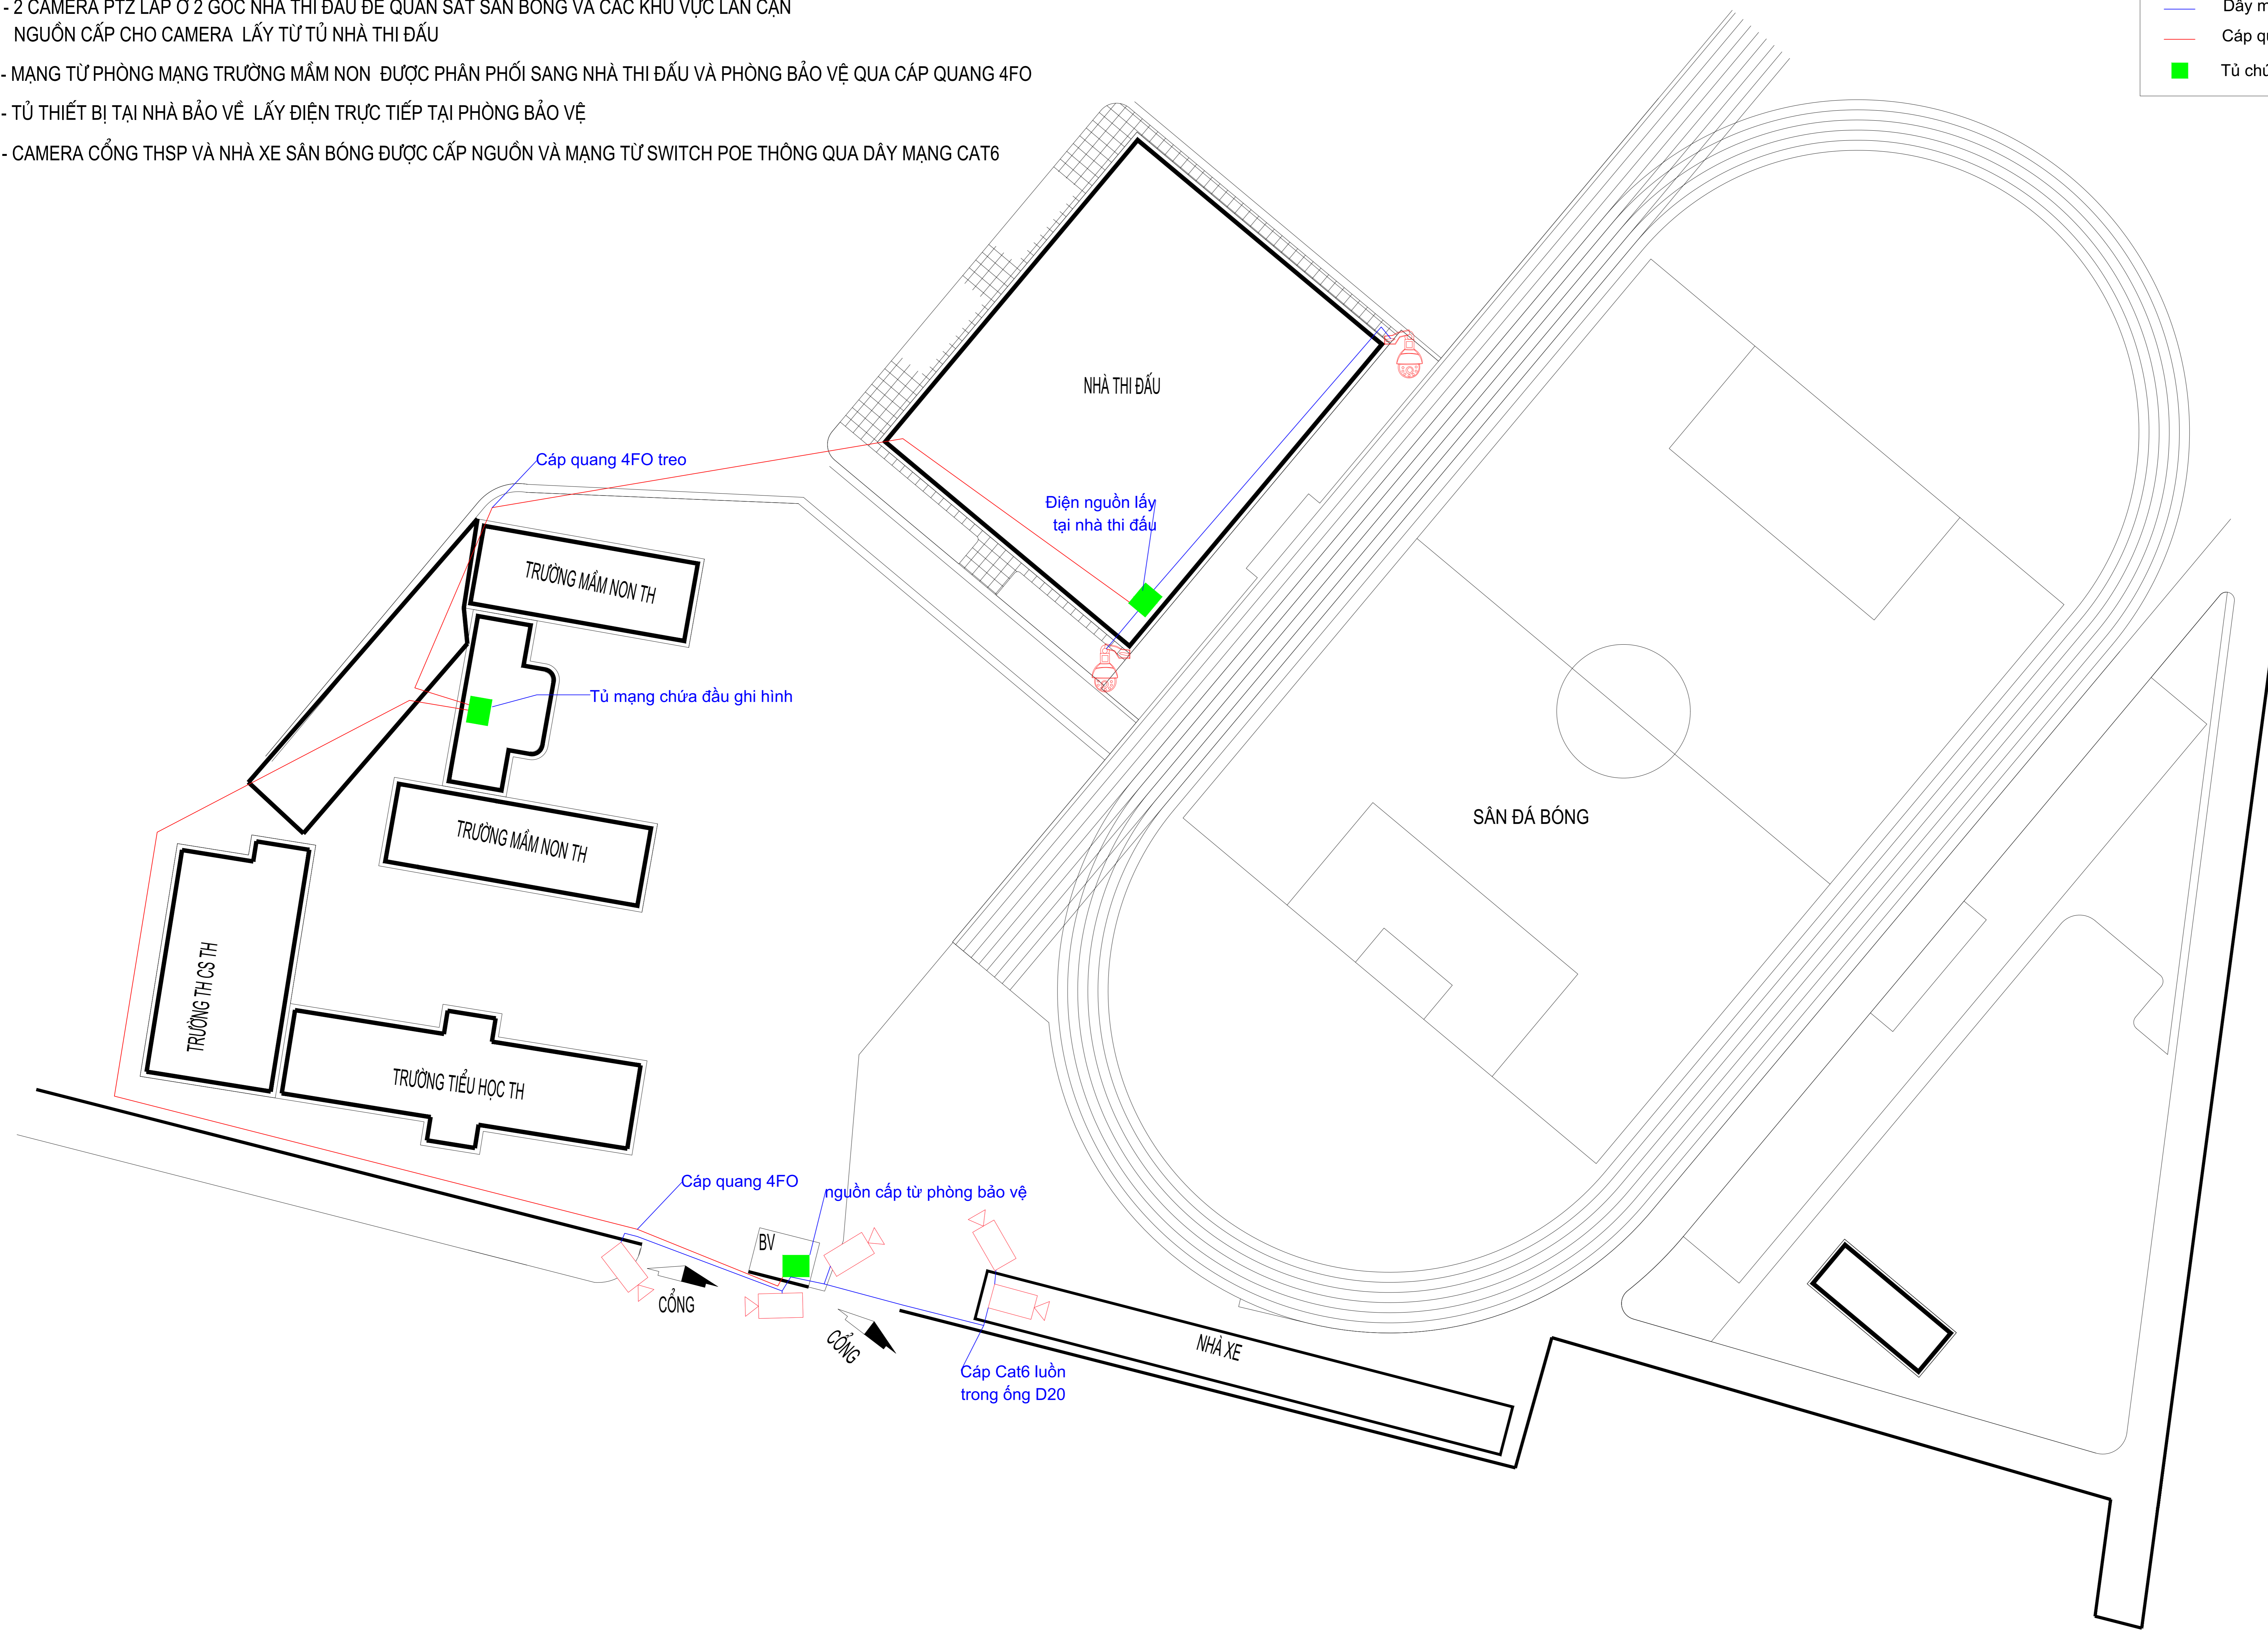

- DÂY CẤP NGUỒN CHO CAMERA LÀ DÂY ĐIỆN 2C X1.5MM
- CÁC DÂY CẤP QUANG, CAT6, ĐIỆN ĐƯỢC LUỒN TRONG ỐNG D20
- 2 CAMERA PTZ LẮP Ở 2 GÓC NHÀ THI ĐẤU ĐỂ QUAN SÁT SÂN BÓNG VÀ CÁC KHU VỰC LÂN CẬN
NGUỒN CẤP CHO CAMERA LẤY TỪ TỦ NHÀ THI ĐẤU
- MẠNG TỪ PHÒNG MẠNG TRƯỞNG MẦM NON ĐƯỢC PHÂN PHỐI SANG NHÀ THI ĐẤU VÀ PHÒNG BẢO VỆ QUA CÁP QUANG 4FO
- TỦ THIẾT BỊ TẠI NHÀ BẢO VỆ LẤY ĐIỆN TRỰC TIẾP TẠI PHÒNG BẢO VỆ
- CAMERA CỔNG THSP VÀ NHÀ XE SÂN BÓNG ĐƯỢC CẤP NGUỒN VÀ MẠNG TỪ SWITCH POE THÔNG QUA DÂY MẠNG CAT6

TÊN CÔNG TRÌNH - PROJECT:

**HỆ THỐNG CAMERA AN NINH
NHÀ XE VÀ CỔNG RA VÀO**

BAN GIÁM HIỆU

KẾ HOẠCH TÀI CHÍNH

QUẢN TRỊ & ĐẦU TƯ

VIỆN NGHIÊN CỨU & ĐTTT

TRUNG TÂM DV, HỖ TRỢ SV & QUAN HỆ DN

ĐƠN VỊ THIẾT KẾ - DESIGNED BY:

**MẶT BẰNG BỐ TRÍ CAMERA
CỔNG TRƯỜNG THSP VÀ SÂN BÓNG**

HOÀN THÀNH - ISSUE DATE:	TỈ LỆ - SCALE
06/2022	A3
SỐ HỢP ĐỒNG:	BẢN VẼ SỐ - DRAWING NO:
.....

MẶT BẰNG BỐ TRÍ CAMERA TRƯỜNG THỰC HÀNH SƯ PHẠM, SÂN BÓNG VÀ NHÀ XE