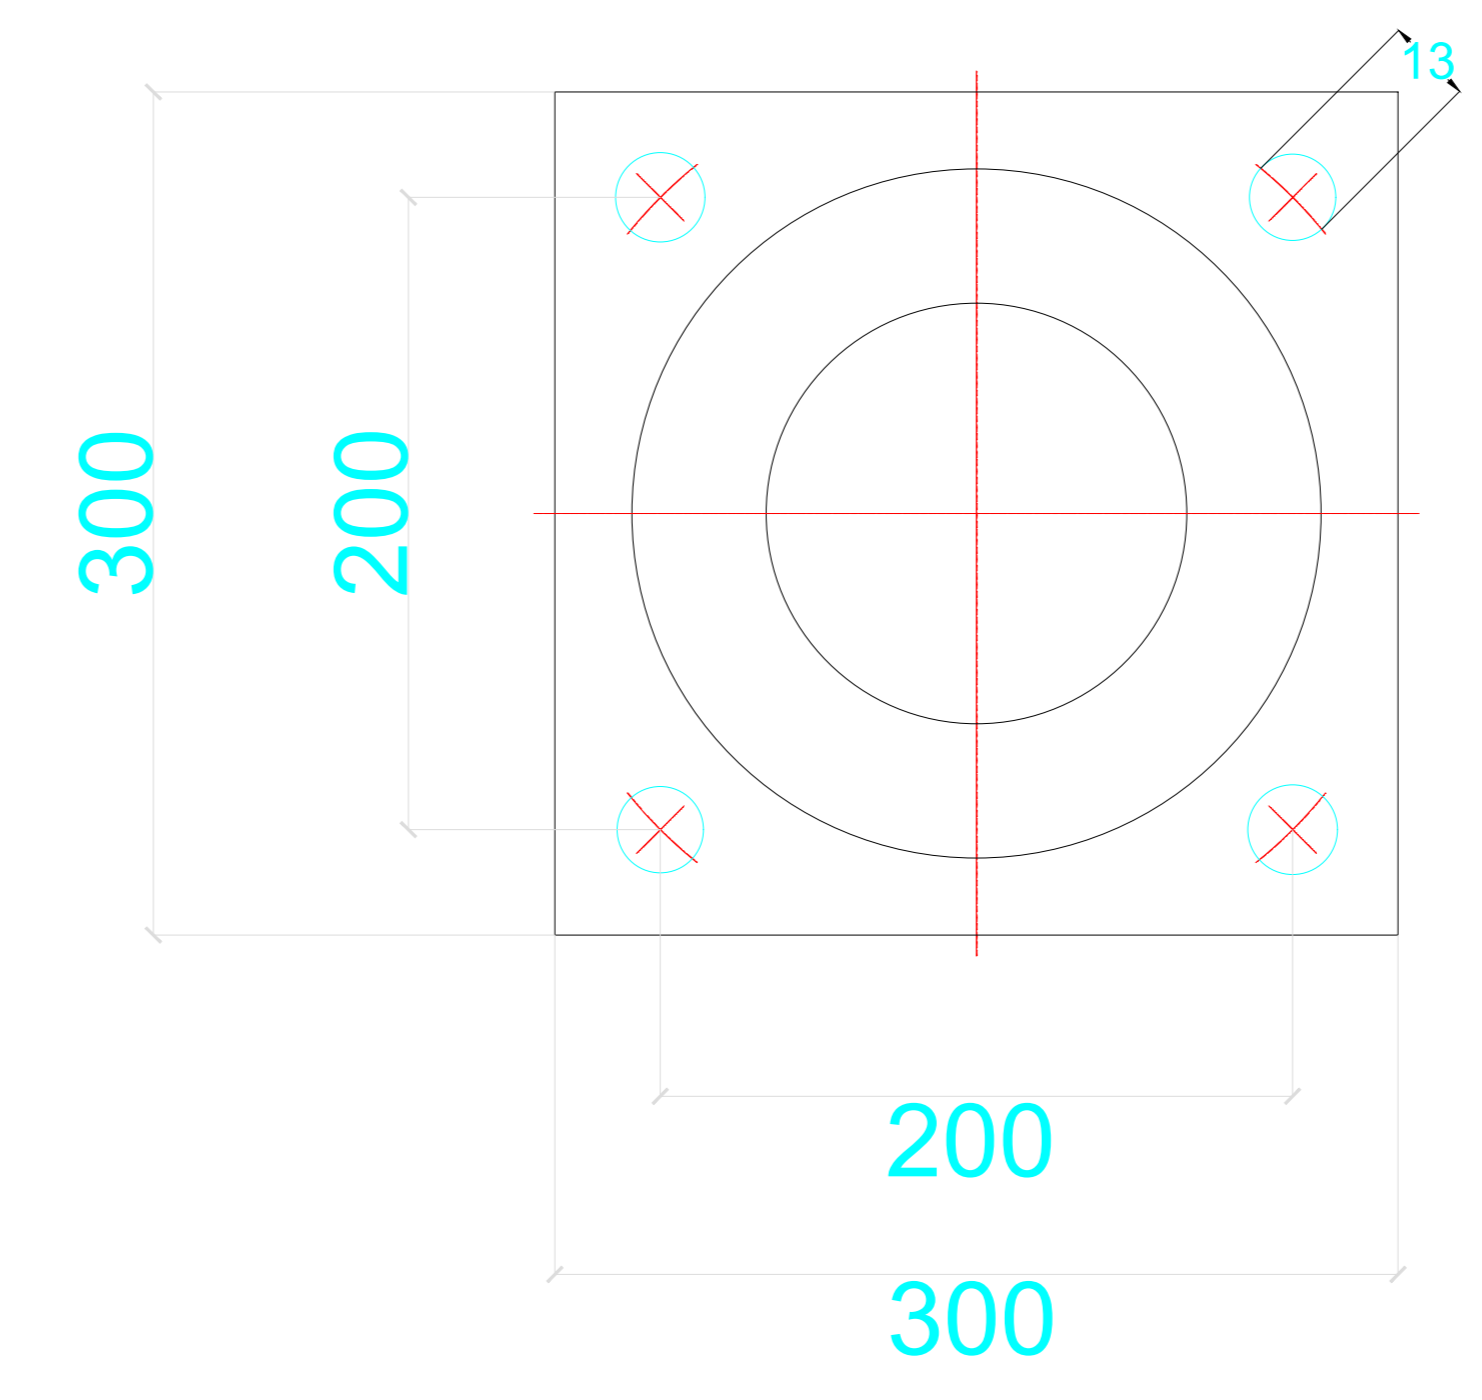

CHI TIẾT
CỘT CAMERA CAO 5 MÉT

CHI TIẾT
MẶT BÍCH CHÂN TRỤ

SỬA ĐỔI - REVISION			
LẦN NO.	NGÀY DATE	NỘI DUNG CONTENT	CHẤP THUẬN APPROVERD

CHỦ ĐẦU TƯ - CLIENT:

TRƯỜNG ĐẠI HỌC VINH
 ĐỊA CHỈ: SỐ 182 - LÊ DUẨN - TP VINH - NGHỆ AN
 ĐT: (0238)3855.452; - FAX: (0238)3655.269;

TÊN CÔNG TRÌNH - PROJECT:
**HỆ THỐNG CAMERA AN NINH
 NHÀ XE VÀ CỔNG RA VÀO**

BAN GIÁM HIỆU

KẾ HOẠCH TÀI CHÍNH

QUẢN TRỊ & ĐẦU TƯ

VIỆN NGHIÊN CỨU & ĐTTT

TRUNG TÂM DV, HỖ TRỢ SV & QUAN HỆ DN

ĐƠN VỊ THIẾT KẾ - DESIGNED BY:

TÊN BẢN VẼ - DRAWING TITLE:
BẢN VẼ CHI TIẾT ĐẾ, CỘT CAMERA

HOÀN THÀNH - ISSUE DATE: 06/2022	TỈ LỆ - SCALE A3
SỐ HỢP ĐỒNG:	BẢN VẼ SỐ - DRAWING NO: