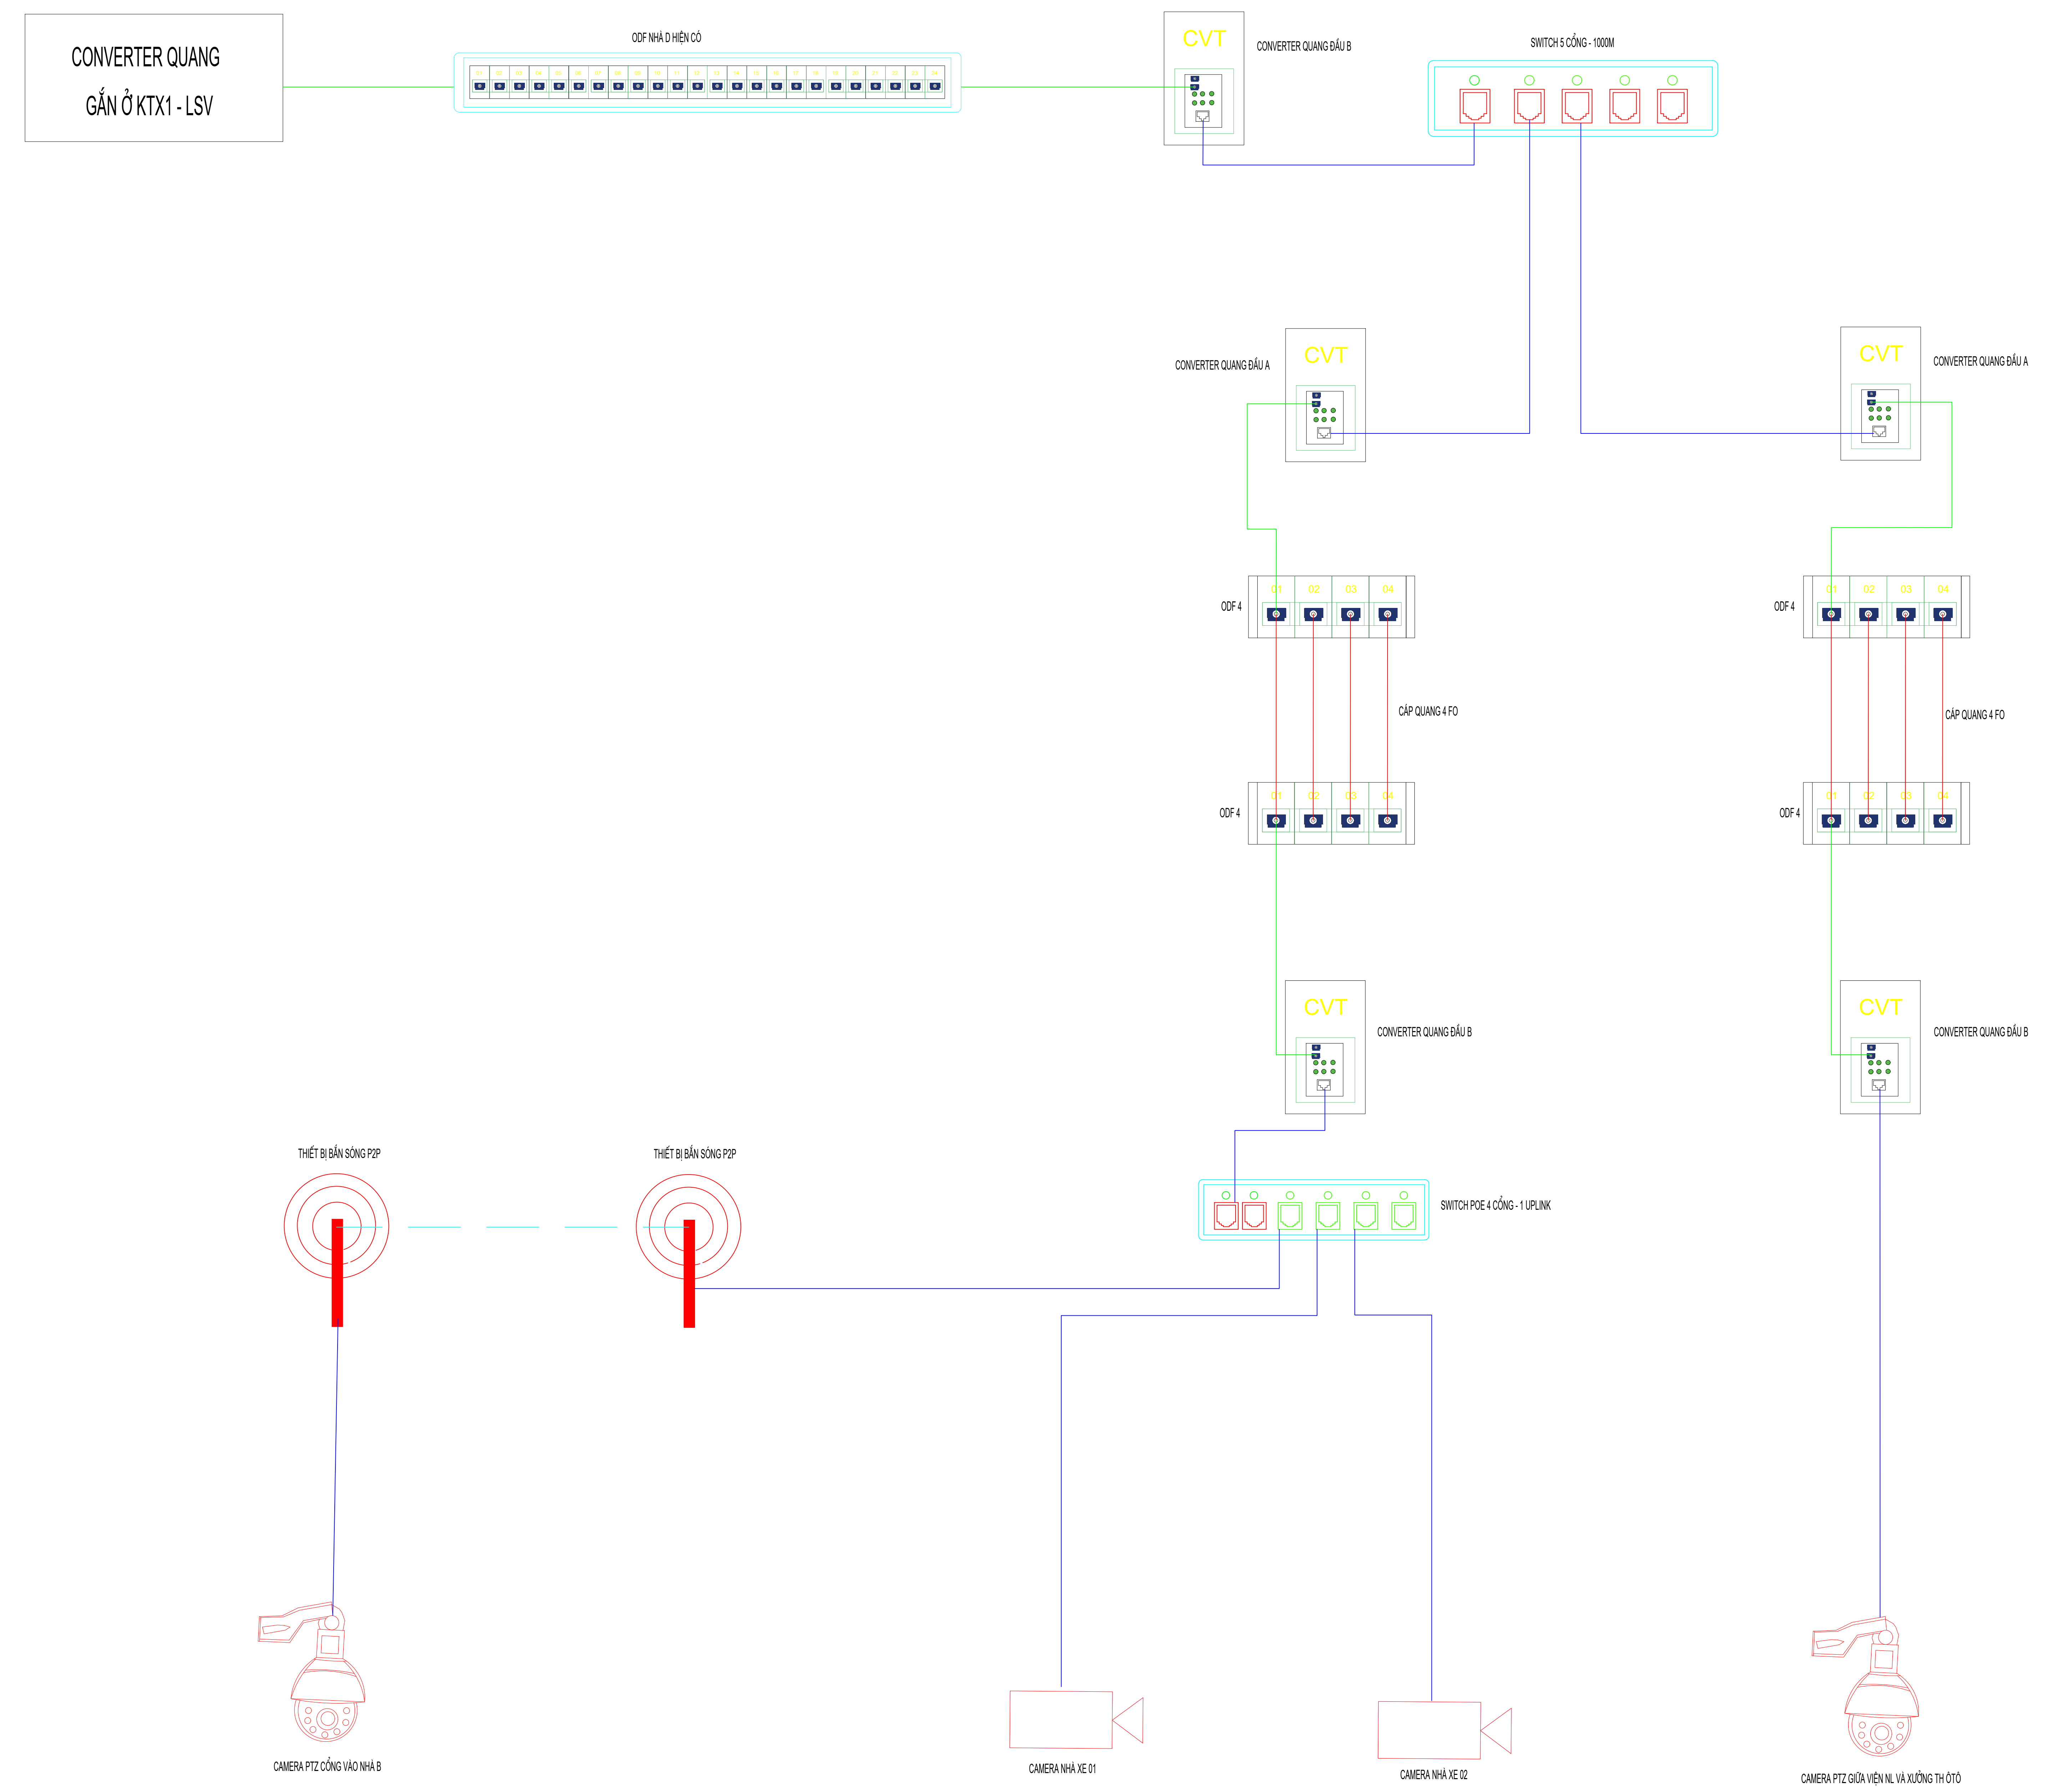

Chú thích

- Dây nhảy quang
- Dây mạng Cat6
- Cáp quang 4FO

SƠ ĐỒ ĐẦU NỐI CAMERA GIÁM SÁT CỔNG VÀ NHÀ XE VIỆN NÔNG LÂM

SỬA ĐỔI - REVISION

LẦN NO.	NGÀY DATE	NỘI DUNG CONTENT	CHẤP THUẬN APPROVERD

CHỦ ĐẦU TƯ - CLIENT:

TRƯỜNG ĐẠI HỌC VINH

ĐỊA CHỈ: SỐ 182 - LÊ DUẨN - TP VINH - NGHỆ AN
 ĐT : (0238)3855.452; - FAX: (0238)3655.269;

TÊN CÔNG TRÌNH - PROJECT:

**HỆ THỐNG CAMERA AN NINH
 NHÀ XE VÀ CỔNG RA VÀO**

BAN GIÁM HIỆU

KẾ HOẠCH TÀI CHÍNH

CHỦ TRÌ - CH.DESIGNED

TRẦN VĂN NAM

THIẾT KẾ - DESIGNED

ĐÌNH VĂN THÔNG

TÊN BẢN VẼ - DRAWING TITLE:

**SƠ ĐỒ ĐẦU NỐI
 HỆ THỐNG CAMERA**

HOÀN THÀNH - ISSUE DATE: 06/2022	TỈ LỆ - SCALE A3
SỐ HỢP ĐỒNG:	BẢN VẼ SỐ - DRAWING NO: