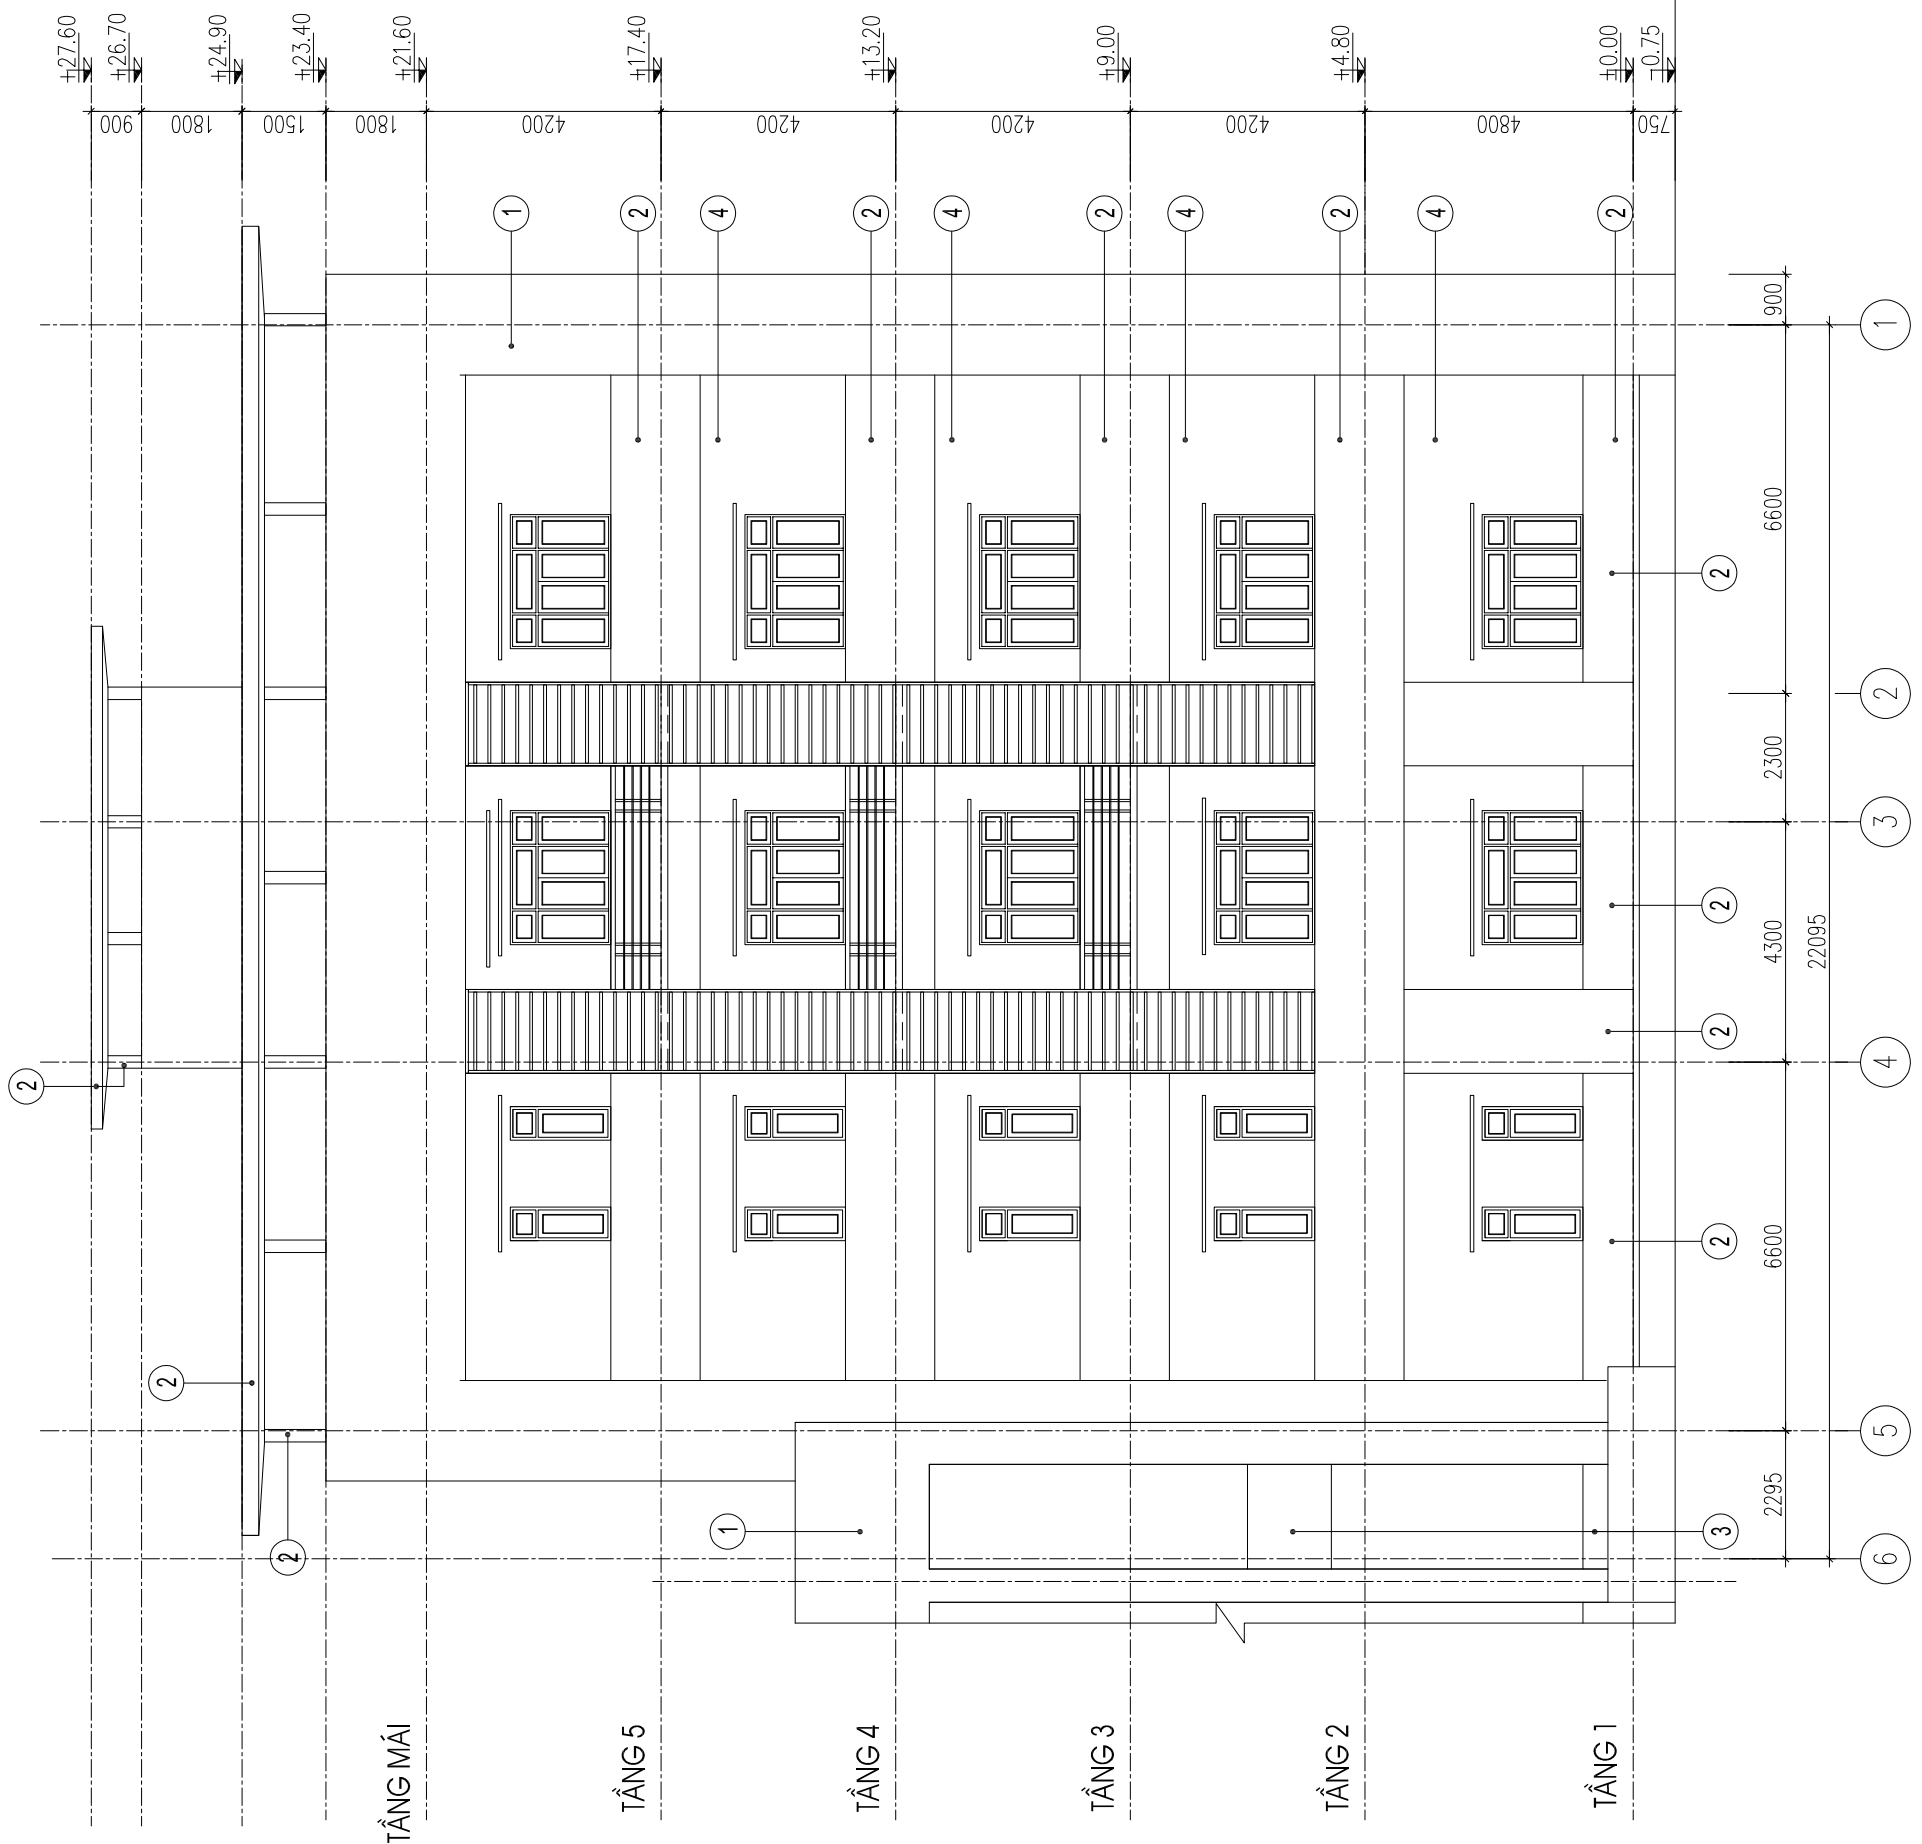

ĐƠN VỊ THIẾT KẾ:
**CÔNG TY CỔ PHẦN
KIẾN TRÚC MIỀN BẮC**
N.ARCHITECT., JSC -

ADD: 352 GIẢI PHÓNG - THANH XUÂN - HÀ NỘI
TEL: (04) 664 9454 - FAX: (04) 275 0907
HOTLINE: 091 353 1524 / 090 344 5868

GIÁM ĐỐC:

KTS. DƯƠNG LÊ LÂM

CHỦ NHIỆM CÔNG TRÌNH:

THS.KTS. NGUYỄN ANH VĂN

CHỦ TRÌ BỘ MÔN :

KTS. PHẠM QUANG TIẾN

THIẾT KẾ:

KTS. LÊ VĂN HẬU

QUẢN LÝ KỸ THUẬT:

KTS. NGUYỄN LAM

TÊN CÔNG TRÌNH :

NHÀ B: KHỐI VĂN PHÒNG VÀ GIẢNG ĐƯỜNG
KHOA NÔNG LÂM NGƯ - TẠI CƠ SỞ II - ĐẠI HỌC VINH

ĐỊA ĐIỂM XÂY DỰNG :

XÁ NGHIÊN, HUYỆN NGHI LỘC, TỈNH NGHỆ AN

CHỦ ĐẦU TƯ:

TRƯỜNG ĐẠI HỌC VINH

HẠNG MỤC THIẾT KẾ :

NHÀ B: KHỐI VĂN PHÒNG VÀ GIẢNG ĐƯỜNG

(ĐƠN NGUYÊN 1 - KHỐI VĂN PHÒNG)

BỘ MÔN :

KIẾN TRÚC

TÊN BẢN VẼ:

MẶT ĐỨNG TRỤC 6 - 1

GIẢI ĐOẠN HỒ SƠ :

THIẾT KẾ BẢN VẼ THI CÔNG

NGÀY HOÀN THÀNH :

08/2009

SỐ HIỆU BẢN VẼ :

KT.13

CHỈNH SỬA :

LẦN 1 : ...../20....

LẦN 2 : ...../20....

49

GHI CHÚ HOÀN THIỆN MẶT ĐỨNG

- ① - SƠN MÀU TRẮNG
- ② - SƠN MÀU VÀNG XÁM NHẠT
- ③ - SƠN MÀU VÀNG KEM
- ④ - SƠN MÀU GHI SÁNG
- ⑤ - SƠN MÀU GHI XẤM

MẶT ĐỨNG TRỤC 6 - 1

ĐƠN NGUYÊN 1

ĐƠN NGUYÊN 2