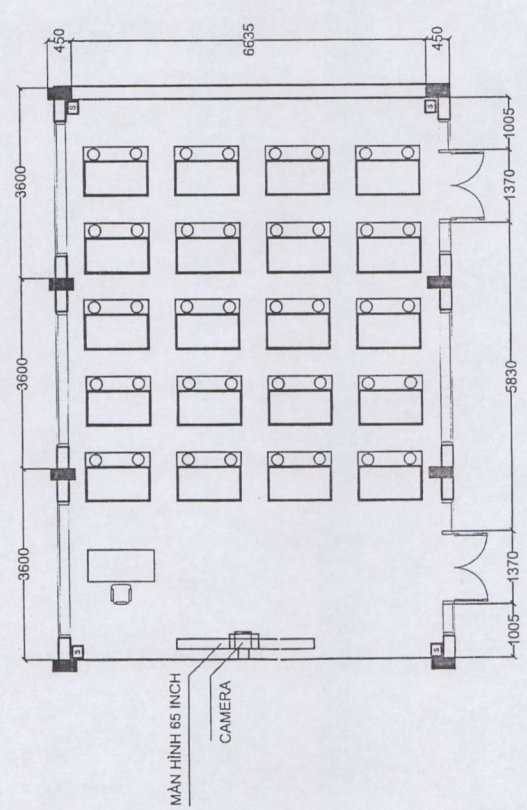

TRƯỜNG QUỐC TẾ PHẠM VĂN CHÁI BỘ GIÁO DỤC VÀ ĐÀO TẠO ĐC: SỐ 10 ĐƯỜNG CÔ NÉT - HẸM BÀN TRƯNG - HÀ NỘI	
CỬU ĐÀU TƯ TRƯỜNG ĐẠI HỌC VINH ĐC: 183 LIÊN LẠC, TP. VINH, NGHỆ AN	
CỬA KH ĐẦU TƯ THIẾT BỊ VÀ TĂNG CƯỜNG NGHIỆP VỤ THÔNG TIN TRƯỜNG ĐẠI HỌC VINH (THUỘC CHƯƠNG TRÌNH STEP)	
SỬA SỬN ĐẦU TƯ TRƯỜNG ĐẠI HỌC VINH ĐC: 183 LIÊN LẠC, TP. VINH, NGHỆ AN	
TƯ VẤN CÔNG TY TNHH TƯ VẤN VÀ GIẢI PHÁP CÔNG NGHỆ VTC ĐC: 68 NGUYỄN VĂN QUANG, P. ĐÀO TẠM Q. HOÀNG MAI, TP. HÀ NỘI	
	
THIẾT KẾ VẼ LÊ THANH HÀ 	
KIỂM TRA NGUYỄN THỊ THÁI THANH 	
TÊN BẢN VẼ MATHANHTRUC	
DATE	MOCOPY
SCALE: 1/1:16	BẢN VẼ DRAWING NO
DATE: NGÀY HT	CT-25
FILENAME	

PHƯƠNG ÁN BỐ TRÍ PHÒNG HỢP TRỰC TUYẾN - PHÒNG NHỎ