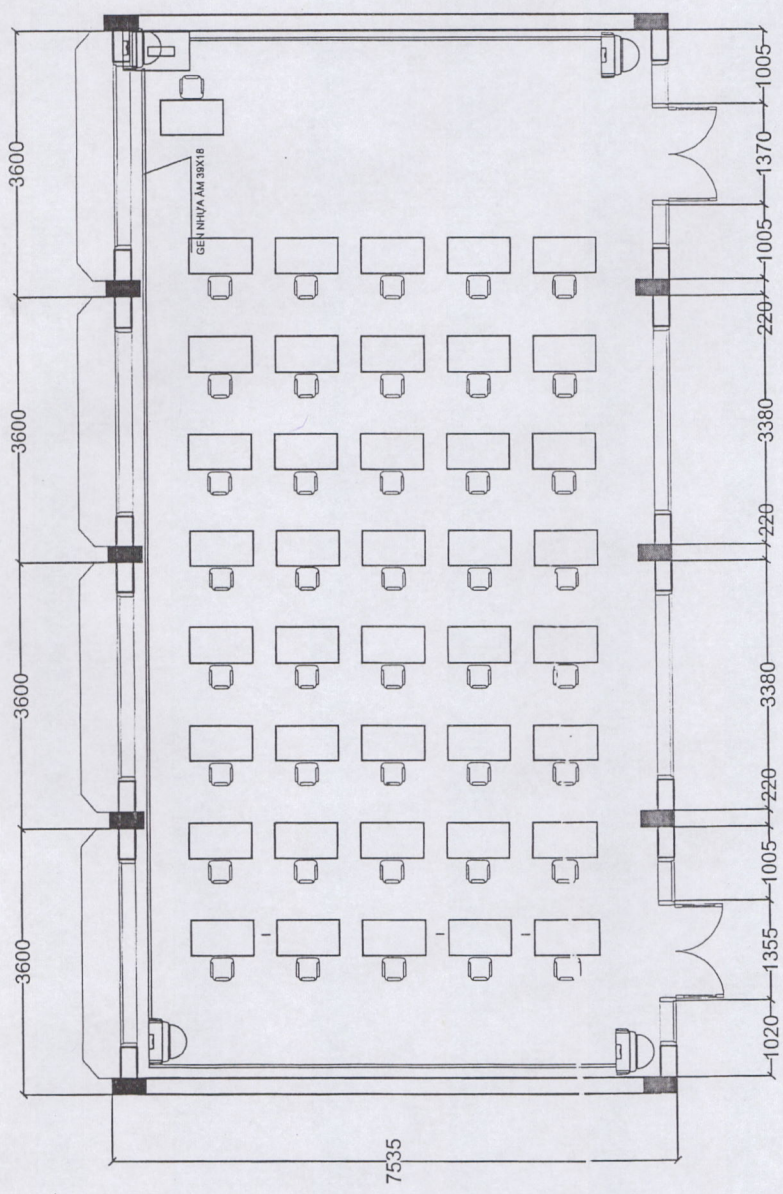

PHÒNG QUẢN LÝ THIẾT BỊ VÀ DÂY TỤY BỘ GIÁO DỤC VÀ ĐÀO TẠO ĐC: 35 Đ. BÀ MẠC CỎ KHÉT - HÀM BÀ TRUNG - HÀ NỘI	TRƯỜNG ĐẠI HỌC VINH ĐC: 123 LA SÁO, TP. VINH, NGHỆ AN	TRƯỜNG ĐẠI HỌC VINH ĐC: 123 LA SÁO, TP. VINH, NGHỆ AN	CÔNG TY TNHH TƯ VẤN VÀ GIẢI PHÁP CÔNG NGHỆ VTC ĐC: 1000 KẾT MỘC, KH. HOÀM, P. ĐÀO HÀI, Q. HOÀNG MAI, TP. HÀ NỘI		LÊ THANH HẢI THIẾT KẾ - VE	NGUYỄN THỊ THÁI THANH KIỂM TRA	MAI THANH TRÚC THAY BẾP	DATE: _____ MODIFY: _____	BẢN VẼ SỐ QUẢN LÝ THIẾT BỊ VÀ DÂY TỤY CT-23
--	---	---	---	---	-------------------------------	-----------------------------------	----------------------------	------------------------------	---

 CAMERA GIÁM SÁT  TỦ RACK ĐẶT THIẾT BỊ

Camera kết nối cáp CAT5e về tủ rack phòng, cấp nguồn qua dây điện 2x2.5mm² đi chung trong gen nối men theo tường 39x18mm

PHƯƠNG ÁN BỐ TRÍ CAMERA CHO P. BỒI DƯỠNG NGHIỆP VỤ SỰ PHẠM