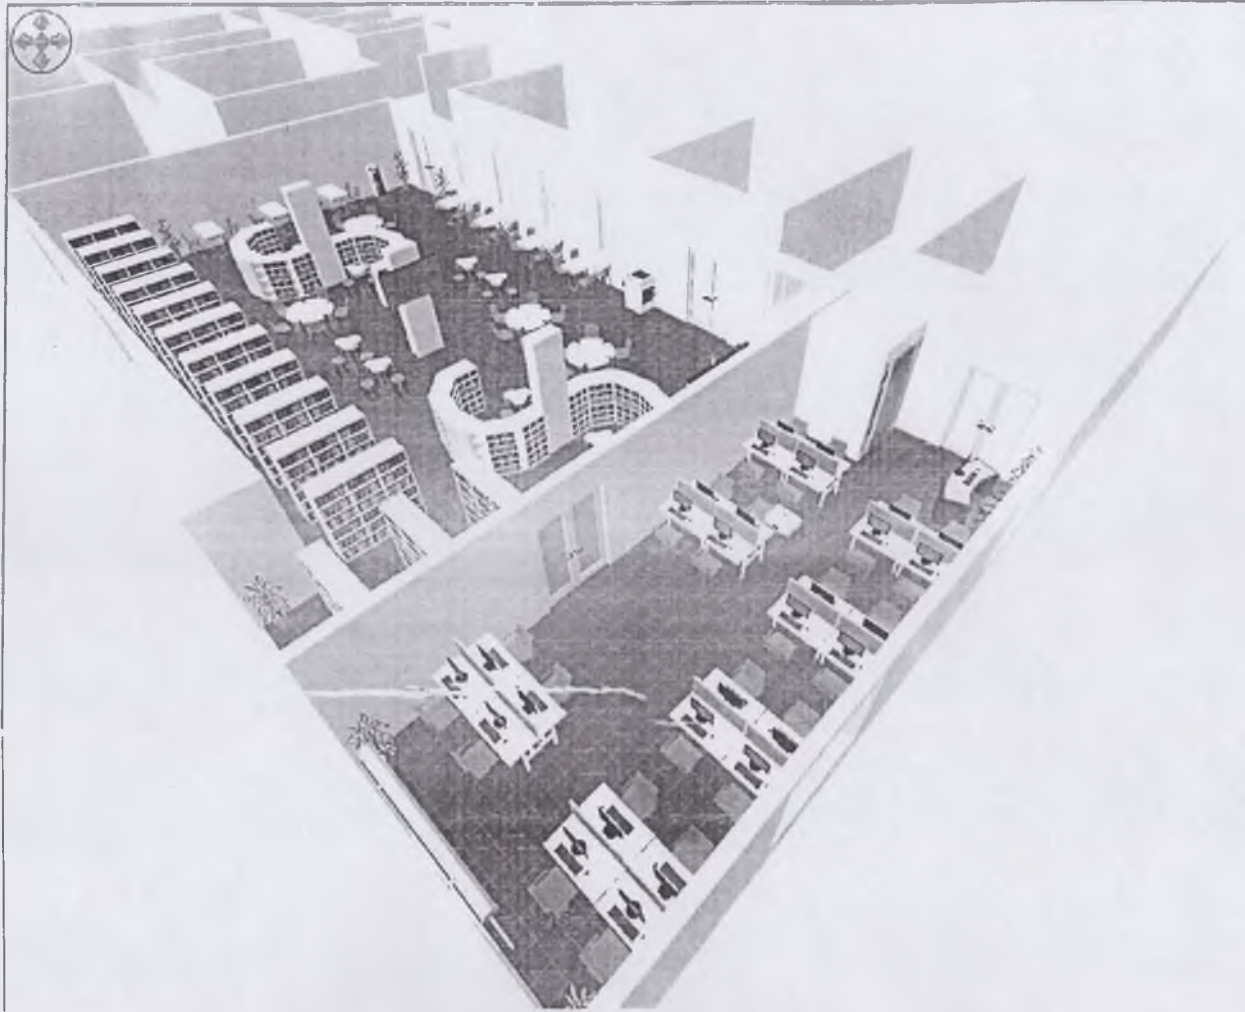

PHỐI CẢNH THƯ VIỆN ĐIỆN TỬ - TRƯỜNG ĐẠI HỌC VINH

HỒN ĐỒNH 1 ĐỀ DẤU TƯ BỘ GIÁO DỤC VÀ ĐÀO TẠO TRƯỜNG ĐẠI HỌC VINH	
TRƯỜNG ĐẠI HỌC VINH TRƯỜNG ĐẠI HỌC VINH	
DỰ ÁN BÀN TỰ THIẾT BỊ VÀ MÀ TẠNG CÔNG NGHỆ THÔNG TIN TRƯỜNG ĐẠI HỌC VINH (THUỘC CHƯƠNG TRÌNH ETEP)	
ĐƠN VỊ ĐẦU TƯ TRƯỜNG ĐẠI HỌC VINH TRƯỜNG ĐẠI HỌC VINH	
TƯ VẤN CÔNG TY TNHH TƯ VẤN VÀ GIẢI PHÁP CÔNG NGHỆ VIC ĐIỀU KIỆN BỐT MỘT SỐ THÔNG TIN KHÁC Đ. NGUYỄN HÙNG, Đ. NGUYỄN HÙNG	
  NGUYỄN TIẾN HÙNG CHỮ TAY	
  LÊ THANH HẢI	
  NGUYỄN THỊ THÁI THANH	
  NGÔ THÀNH TRÚC	
MÔ HÌNH VẼ	
NGÀY	MÔ HÌNH
NGÀY - PP LỆ	BẢN VẼ ĐỊNH DẠNG MÔ
NGÀY - NGÀY HẾT	CT-13
PHÒNG VẼ