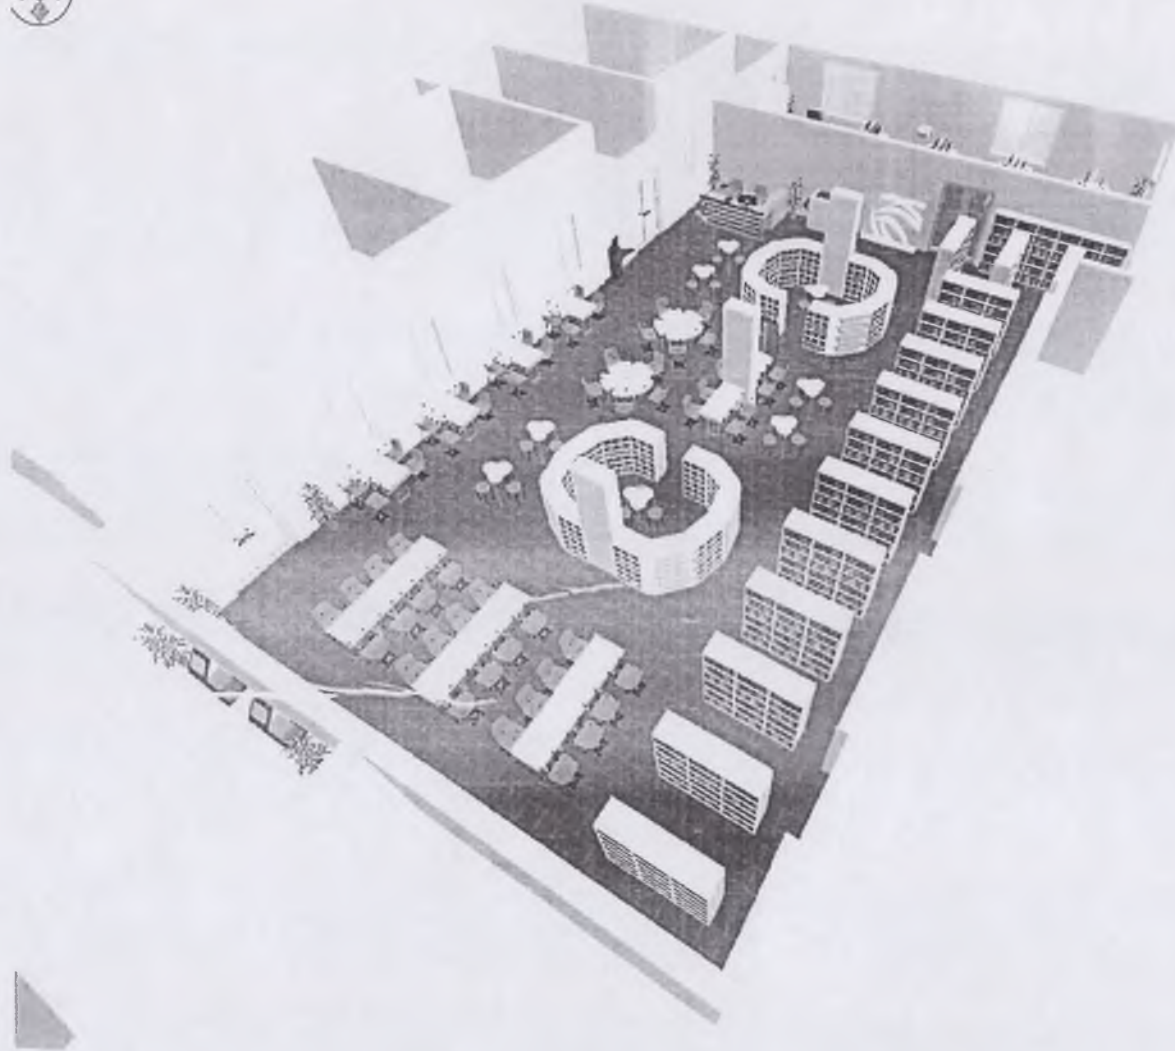

1. Kiosk tra cứu thông tin
2. Vách ngăn hai phòng (Vách ngăn kính)

PHỐI CẢNH PHÒNG THƯ VIỆN ĐIỆN TỬ - TRƯỜNG ĐẠI HỌC VINH

HỒ SƠ DỰ ÁN BỘ GIÁO DỤC VÀ ĐÀO TẠO <small>BỘ GIÁO DỤC VÀ ĐÀO TẠO - TRƯỜNG ĐẠI HỌC VINH</small>	
CHỦ ĐẦU TƯ TRƯỜNG ĐẠI HỌC VINH <small>TRƯỜNG ĐẠI HỌC VINH - 189 ĐƯỜNG 10 THÁNG 10, QUẬN SƠN LIÊ, TP. VINH, NGHỆ AN</small>	
DỰ ÁN BẦU TRƯ THIỆT BỊ VÀ HẠ TẦNG CÔNG NGHỆ THÔNG TIN TRƯỜNG ĐẠI HỌC VINH (THUỘC CHƯƠNG TRÌNH ETEP)	
CHỦ ĐẦU TƯ TRƯỜNG ĐẠI HỌC VINH <small>TRƯỜNG ĐẠI HỌC VINH - 189 ĐƯỜNG 10 THÁNG 10, QUẬN SƠN LIÊ, TP. VINH, NGHỆ AN</small>	
CHỦ ĐẦU TƯ CÔNG TY TNHH TƯ VẤN VÀ GIẢI PHÁP CÔNG NGHỆ VTC <small>CÔNG TY TNHH TƯ VẤN VÀ GIẢI PHÁP CÔNG NGHỆ VTC - SỐ 10/30 ĐƯỜNG SỐ 10, QUẬN SƠN LIÊ, TP. VINH, NGHỆ AN</small>	
	
 NGUYỄN TIẾN HÙNG	
 LÊ THANH HẢI	
 NGUYỄN THỊ THÁI THANH	
 MAI THANH TRÚC	
HỌ TÊN: _____ CHỨC VỤ: _____ CHỮ KÝ: _____ CHỨC VỤ: _____	
SỐ QUÂN: _____ NGÀY: _____	SỐ QUÂN: _____ NGÀY: _____
TỶ LỆ: _____ TÊN BẢN VẼ: _____ SỐ BẢN VẼ: _____ TÊN BẢN VẼ: _____	
CT-18	