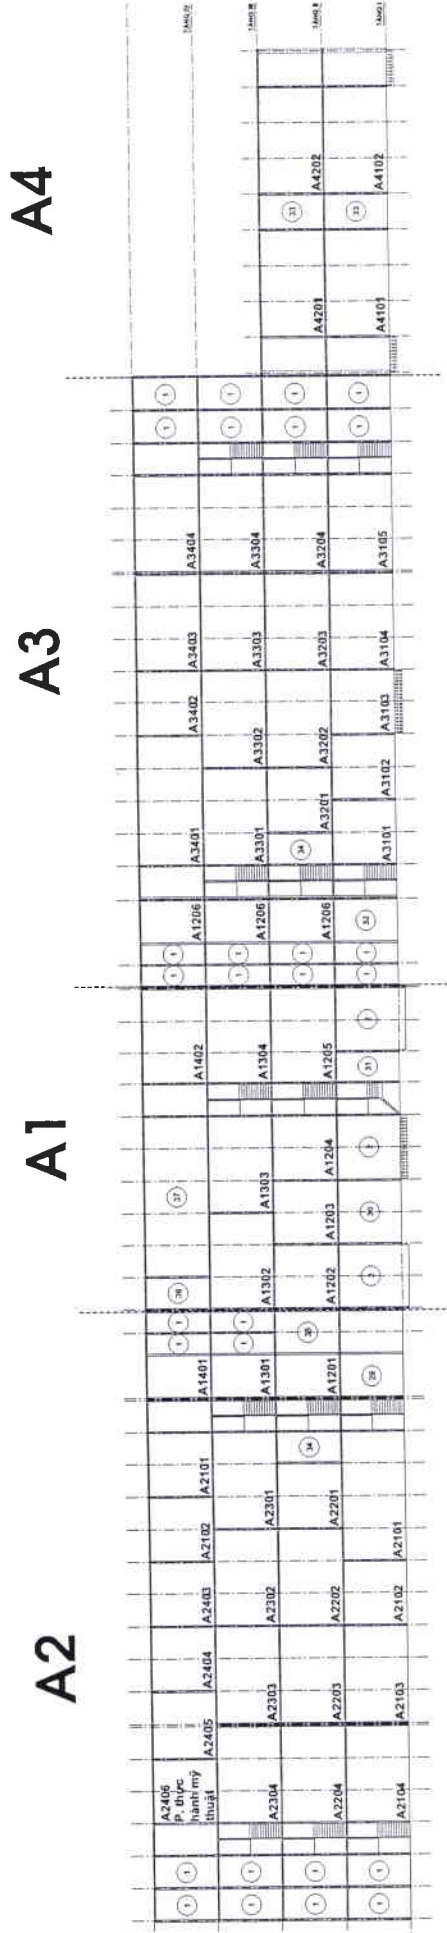

**TRƯỜNG ĐẠI HỌC VINH  
PHÒNG QUẢN TRỊ VÀ ĐẦU TƯ**

**SƠ ĐỒ BỐ TRÍ PHÒNG**

**B3**

**B2**

**B1**

**CHÚ THÍCH:**

- ① WC
- ② Hành lang
- ③④ Phòng nghỉ giáo viên
- ③⑧ Phòng trực nhà B
- ③⑨ Phòng thu học phí

**TRƯỜNG ĐẠI HỌC VINH**  
**PHÒNG QUẢN TRỊ VÀ ĐẦU TƯ**

**SƠ ĐỒ BỐ TRÍ PHÒNG**

**CHÚ THÍCH:**

- ① WC
- ② Hành lang
- ②9 Trung tâm nghiên cứu quốc tế
- ③0 Văn phòng Đoàn thanh niên hội sinh viên
- ③1 Bí thư Đoàn trường TS. Thiều Đình Phong
- ③2 Phòng Quản trị
- ③3 Phòng chuẩn bị
- ③4 Phòng nghỉ giáo viên
- ③5 Phòng bếp
- ③6 Phòng họp
- ③7 Phòng họp A

## SƠ ĐỒ BỐ TRÍ PHÒNG NHÀ D3

D3.501	D3.502	D3.503	D3.504	D3.505	Hành lang	TẦNG V
D3.401	D3.402	D3.403	D3.404	D3.405	Hành lang	TẦNG IV
D3.301	D3.302	D3.303	D3.304	D3.305	Hành lang	TẦNG III
D3.201	D3.202	D3.203	D3.204	D3.205	Hành lang	TẦNG II
D3.101	Trực BGH	Phòng trực y tế	D3.103	D3.104	Hành lang	TẦNG I

TÊN BẢN VẼ - DRAWING TITLE

**SƠ ĐỒ BỐ TRÍ PHÒNG**

DỰ ÁN - PROJECT

**TRƯỜNG ĐẠI HỌC VINH - NHÀ ĐÀ MẮC**

TITLE - SCALE

BẢN VẼ / DRAWING NO

TÊN BẢN VẼ / DRAWING TITLE

SƠ ĐỒ BỘ TRÍ PHÒNG